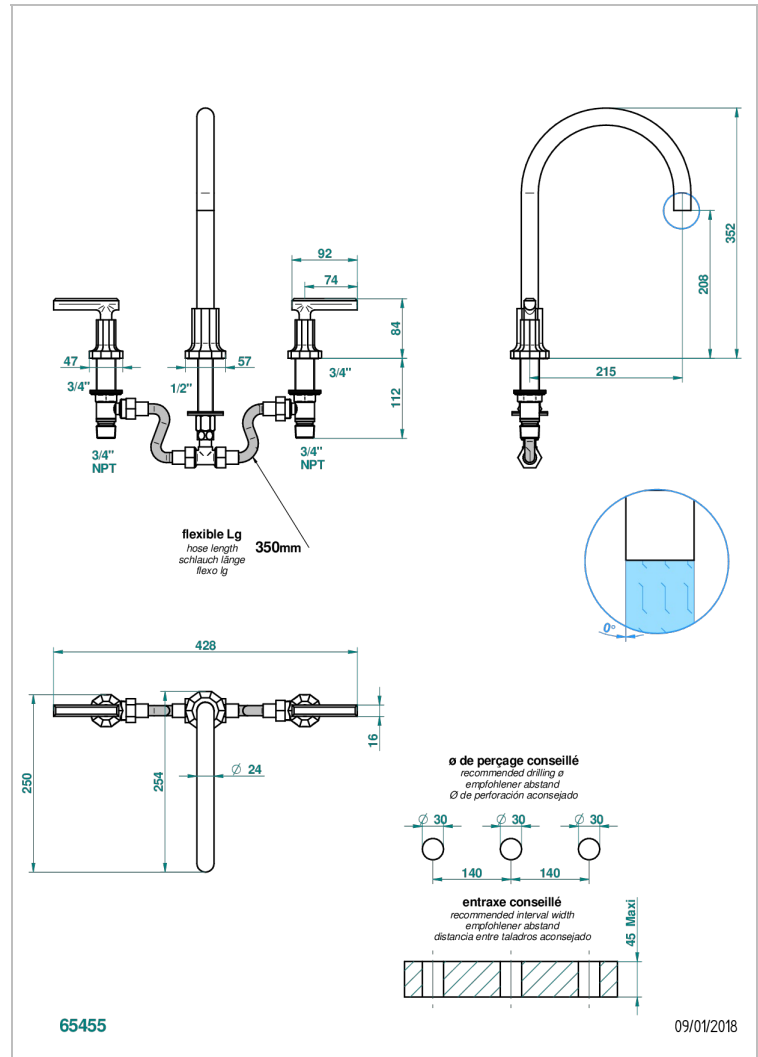

# LES ONDES WITH LEVER

G8B-25SGUS

THG<sup>®</sup>  
PARIS

Mélangeur de bain simple sur gorge avec bec super goliath - standard américain -

## CARACTERÍSTICAS

- Les Ondes with lever
- Mélangeur de bain simple sur gorge avec bec super goliath - standard américain -