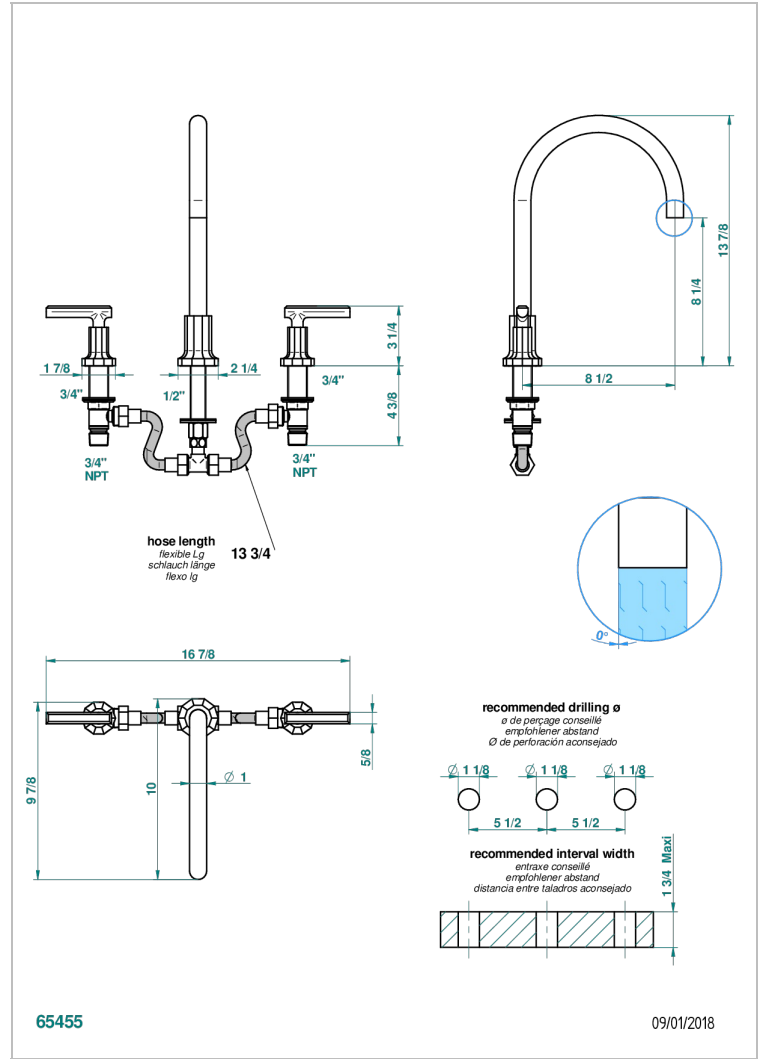

LES ONDES A MANETTES

G8B-25SGUS

THG[®]
PARIS

Mélangeur de bain simple sur gorge avec bec super goliath - standard américain -

CARACTÉRISTIQUES

- Les Ondes à manettes
- Mélangeur de bain simple sur gorge avec bec super goliath - standard américain -