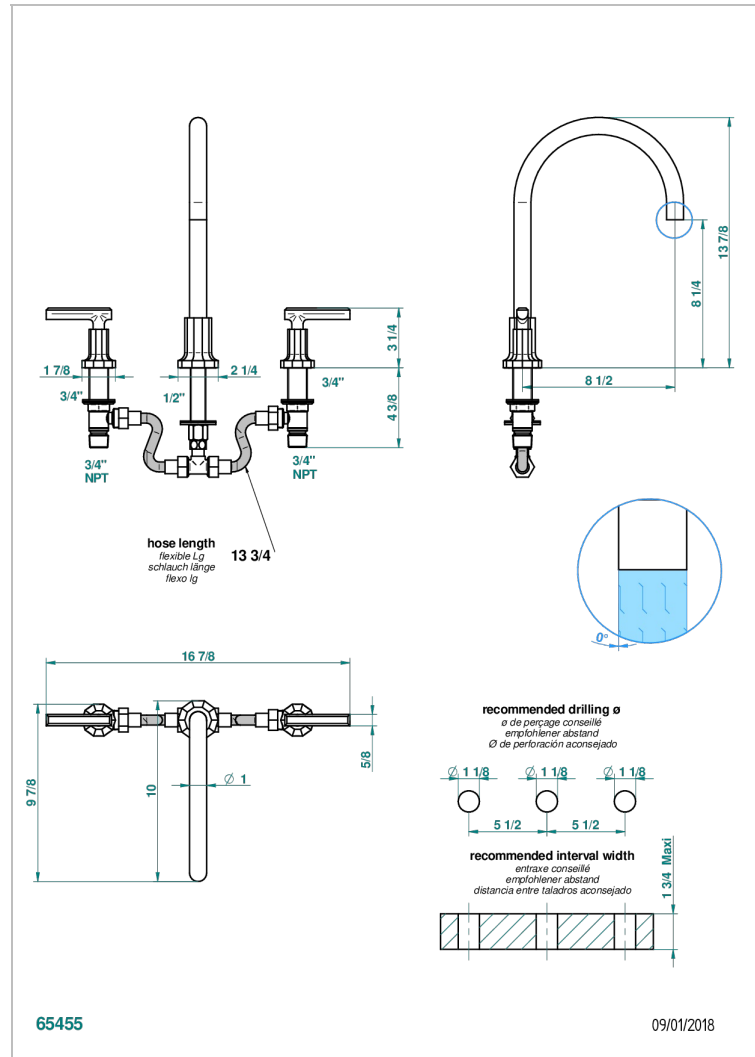

# LES ONDES WITH LEVER

G8B-25SGUS

THG<sup>®</sup>  
PARIS

Mélangeur de bain simple sur gorge avec bec super goliath - standard américain -

## CARACTERÍSTICAS

- Les Ondes with lever
- Mélangeur de bain simple sur gorge avec bec super goliath - standard américain -