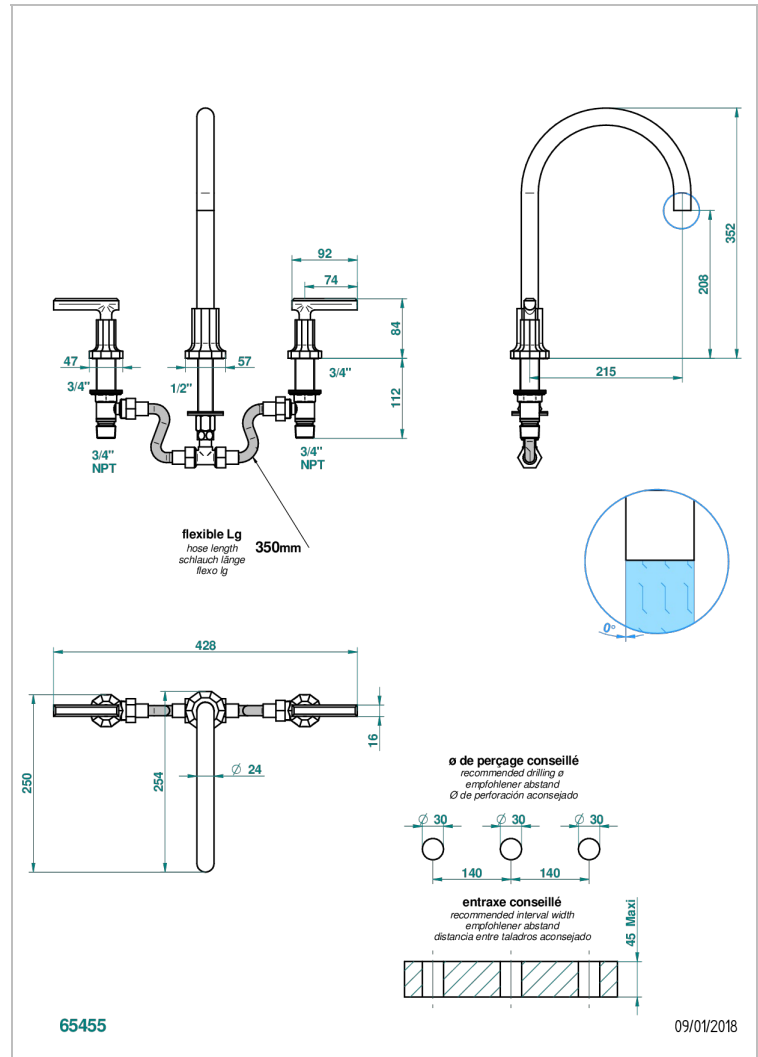

LES ONDES WITH LEVER

G8B-25SG

Batería 3 agujeros de baÑera, caÑo super goliath

THG[®]
PARIS

CARACTERÍSTICAS

- ACS : 18ACCLY403
- NF : NF EN 200 - IID/A - Chrome

ESTÁNDAR

ACABADOS DISPONIBLES