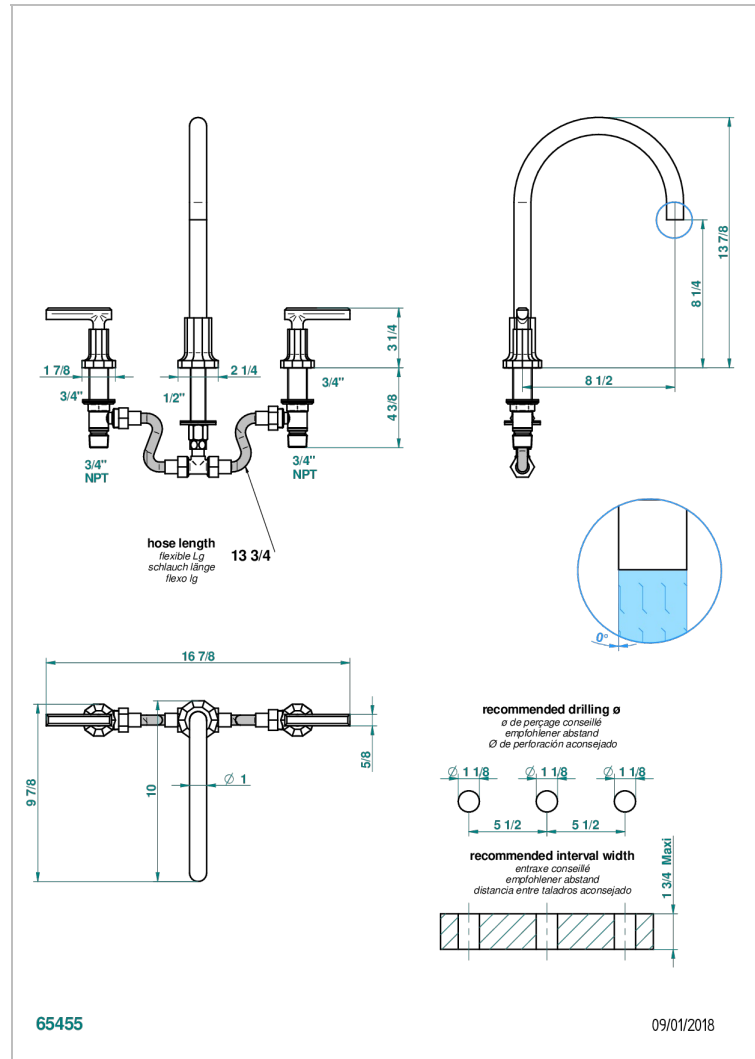

# LES ONDES WITH LEVER

G8B-25SG

Batería 3 agujeros de bañera, caño super goliath

THG<sup>®</sup>  
PARIS

## CARACTERÍSTICAS

- ACS : 18ACCLY403
- NF : NF EN 200 - IID/A - Chrome