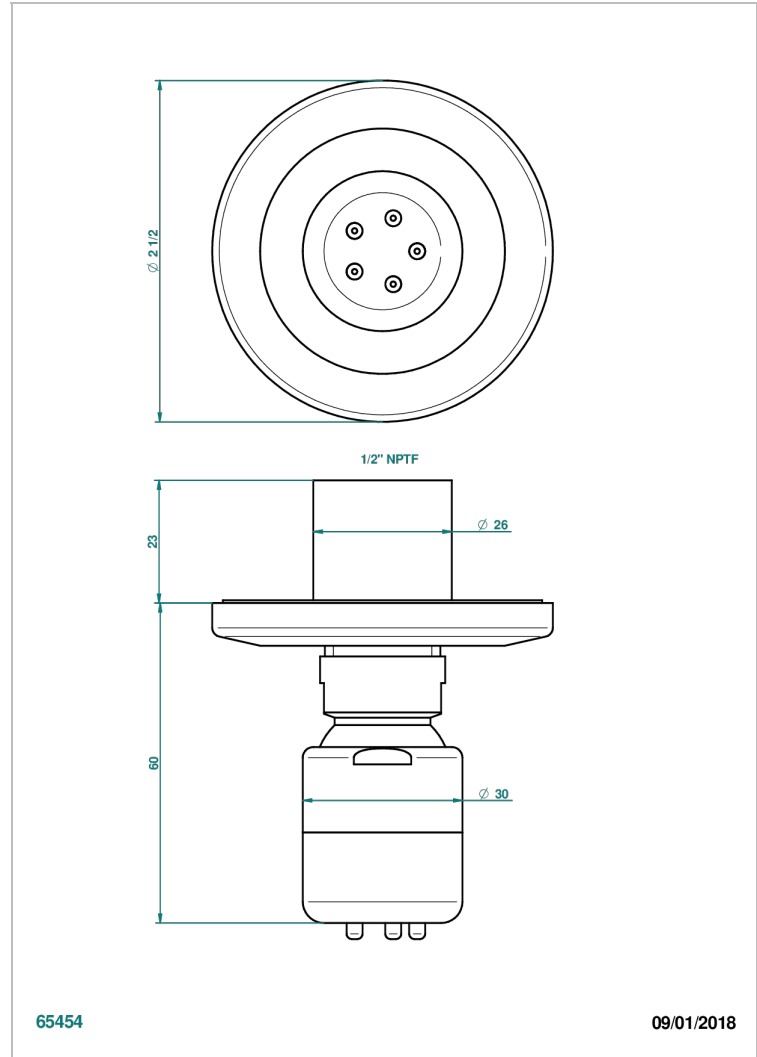

SYSTEM DIAMOND METAL

G9C-290/BUS

Jet latéral de douche avec buse, système Easyclean- standard américain

THG[®]
PARIS

CARACTERÍSTICAS

- System Diamond Metal
- Jet latéral de douche avec buse, système Easyclean- standard américain