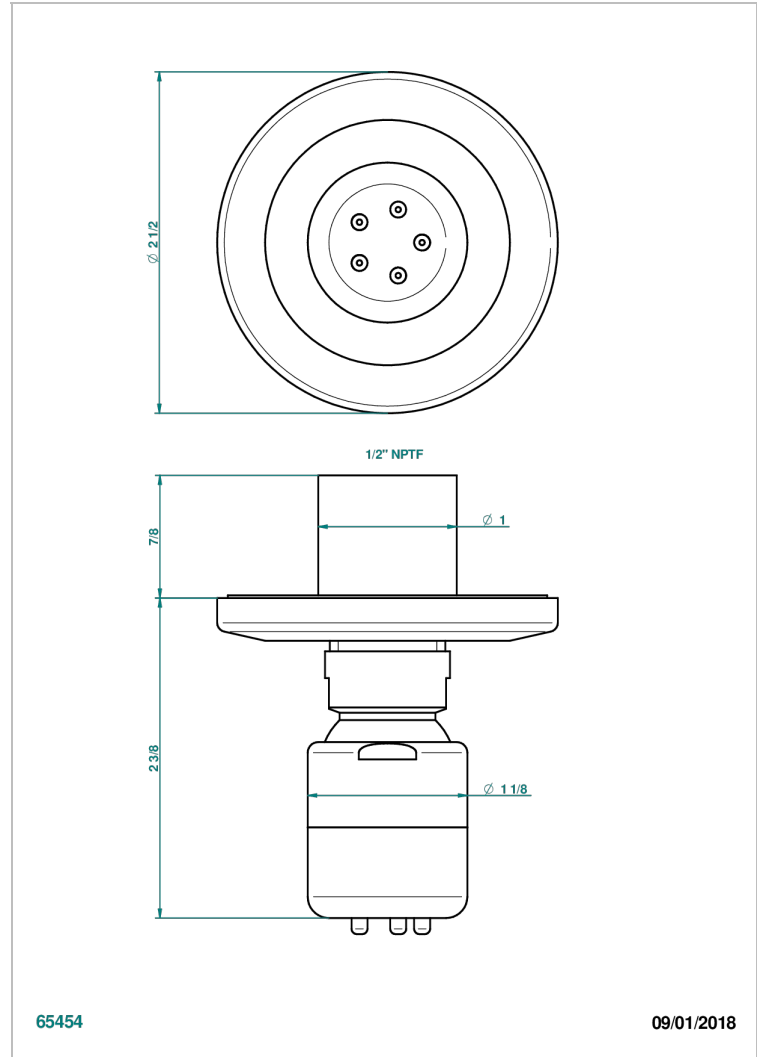

# SYSTEM METAL DIAMANT

G9C-290/BUS

Jet latéral de douche avec buse, système Easyclean- standard américain

THG<sup>®</sup>  
PARIS

65454

09/01/2018

## CARACTÉRISTIQUES

- System Métal Diamant
- Jet latéral de douche avec buse, système Easyclean- standard américain