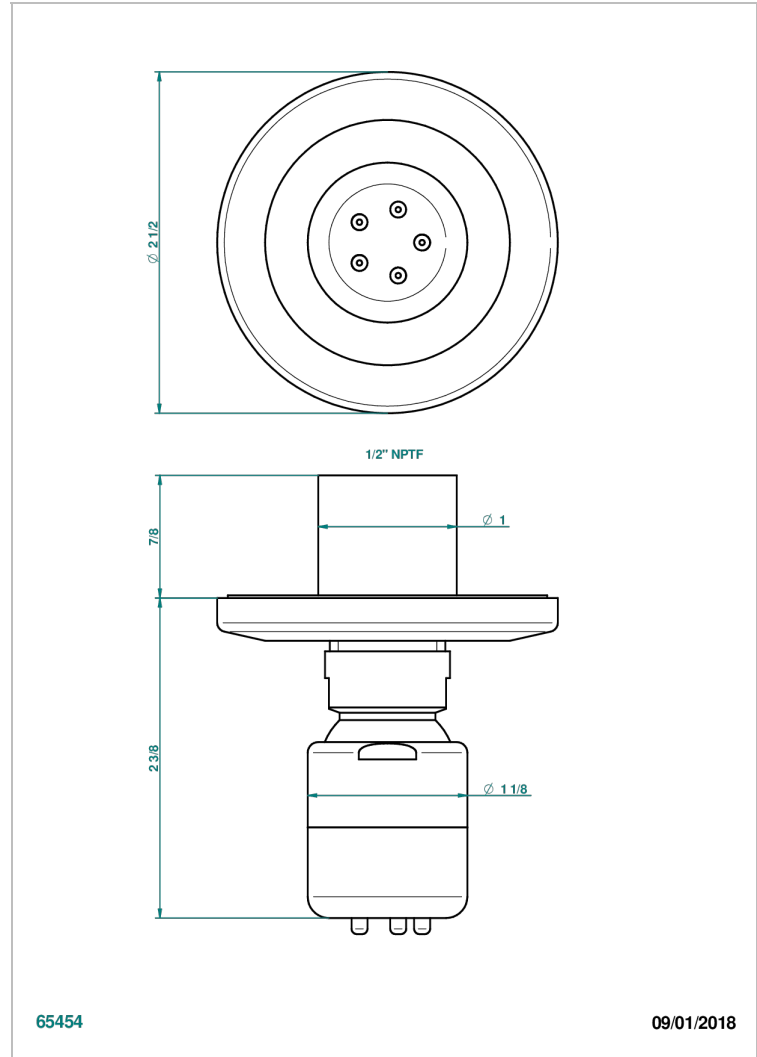

SYSTEM DIAMOND METAL

G9C-290/BUS

Jet latéral de douche avec buse, système Easyclean- standard américain

THG[®]
PARIS

65454

09/01/2018

CARACTERÍSTICAS

- System Diamond Metal
- Jet latéral de douche avec buse, système Easyclean- standard américain