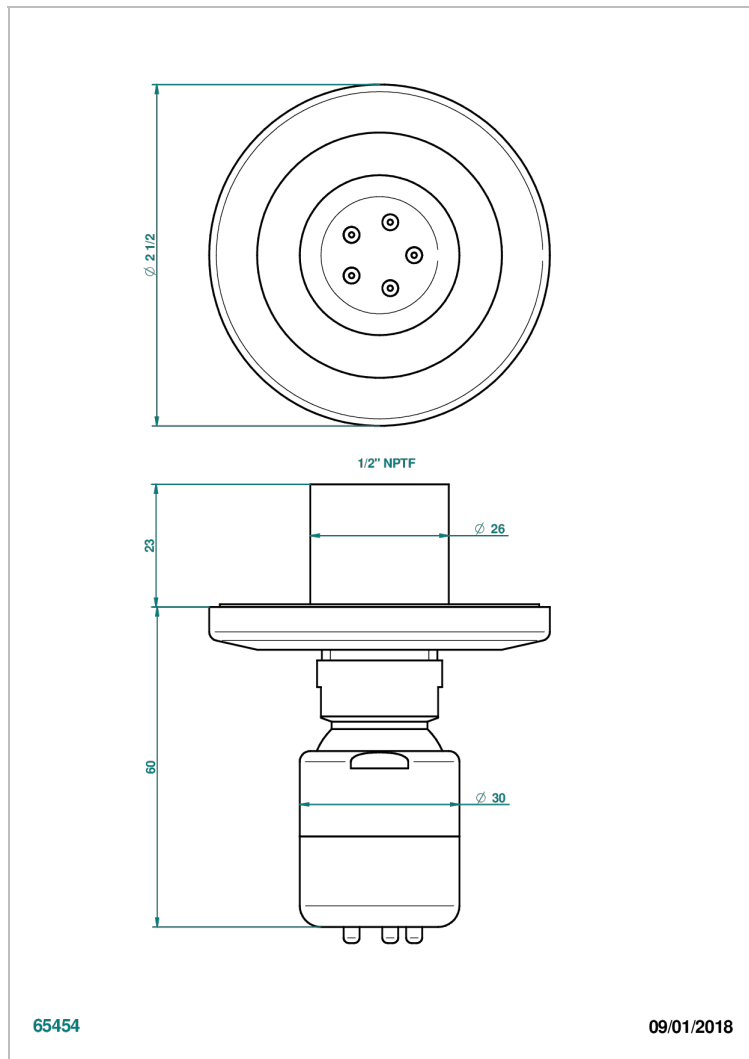

# SYSTEM METAL LISSE A MANETTES

G9B-290/BUS

Jet latéral de douche avec buse, système Easyclean- standard américain

THG<sup>®</sup>  
PARIS

## CARACTÉRISTIQUES

- System Métal lisse à manettes
- Jet latéral de douche avec buse, système Easyclean- standard américain