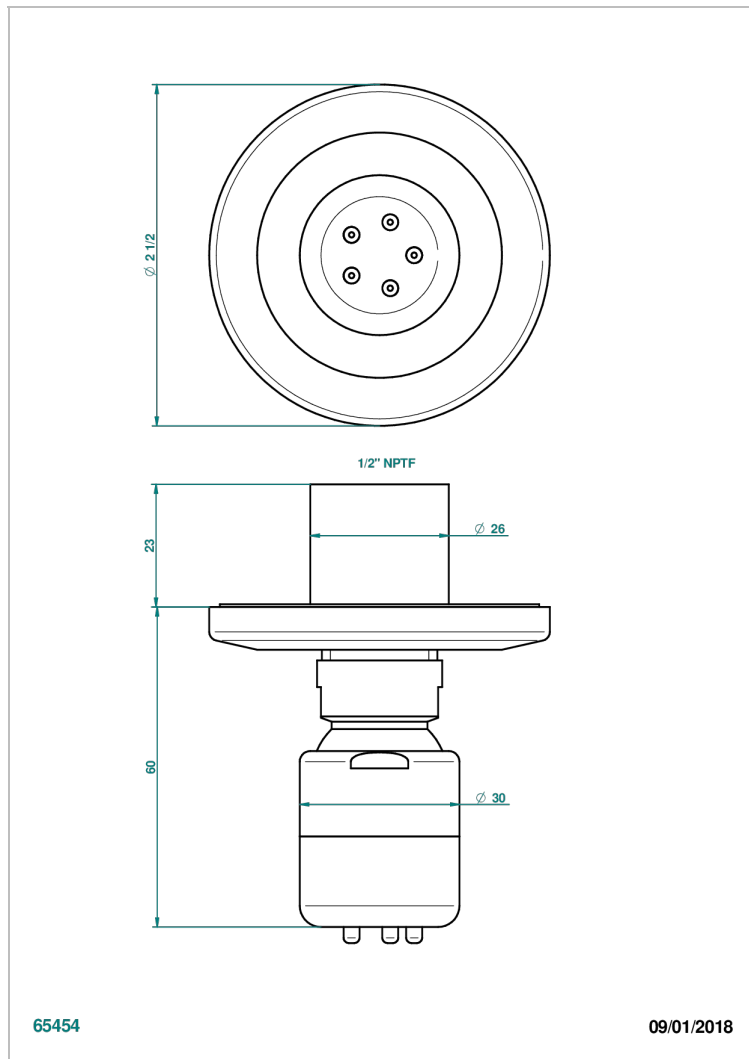

SYSTEM SMOOTH METAL WITH LEVER

G9B-290/BUS

THG[®]
PARIS

Jet latéral de douche avec buse, système Easyclean- standard américain

65454

09/01/2018

CARACTERÍSTICAS

- System Smooth Metal with lever
- Jet latéral de douche avec buse, système Easyclean- standard américain

ACABADOS DISPONIBLES

Bronce claro - D01
Cerámica negra mate - D30
Cobre viejo mate - H07
Cromo - A02
Cromo mate - C02
Dorado - F01

Dorado mate - F07
Dorado pálido - F30
Dorado pálido mate (sin barniz) - F31
Níquel - B01
Níquel mate - C01
Níquel viejo - H28