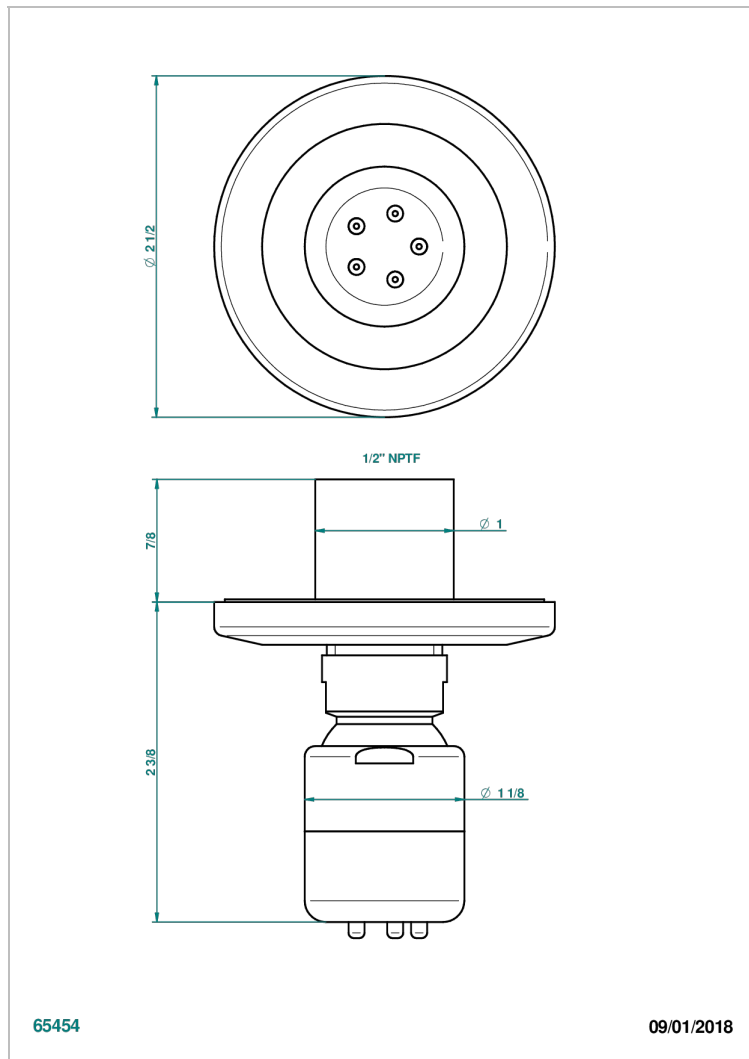

SYSTEM METAL LISSE A MANETTES

G9B-290/BUS

THG[®]
PARIS

Jet latéral de douche avec buse, système Easyclean- standard américain

CARACTÉRISTIQUES

- System Métal lisse à manettes
- Jet latéral de douche avec buse, système Easyclean- standard américain

FINITIONS DISPONIBLES

Bronze clair - D01
Chromé - A02
Chromé insert doré - GA1
Chromé mat - C02
Doré brillant - F01
Doré mat - F07

Nickel brillant - B01
Nickel mat - C01
Noir mat céramique - D30
Or pâle - F30
Or pâle mat - F31
Pvd blush - H62