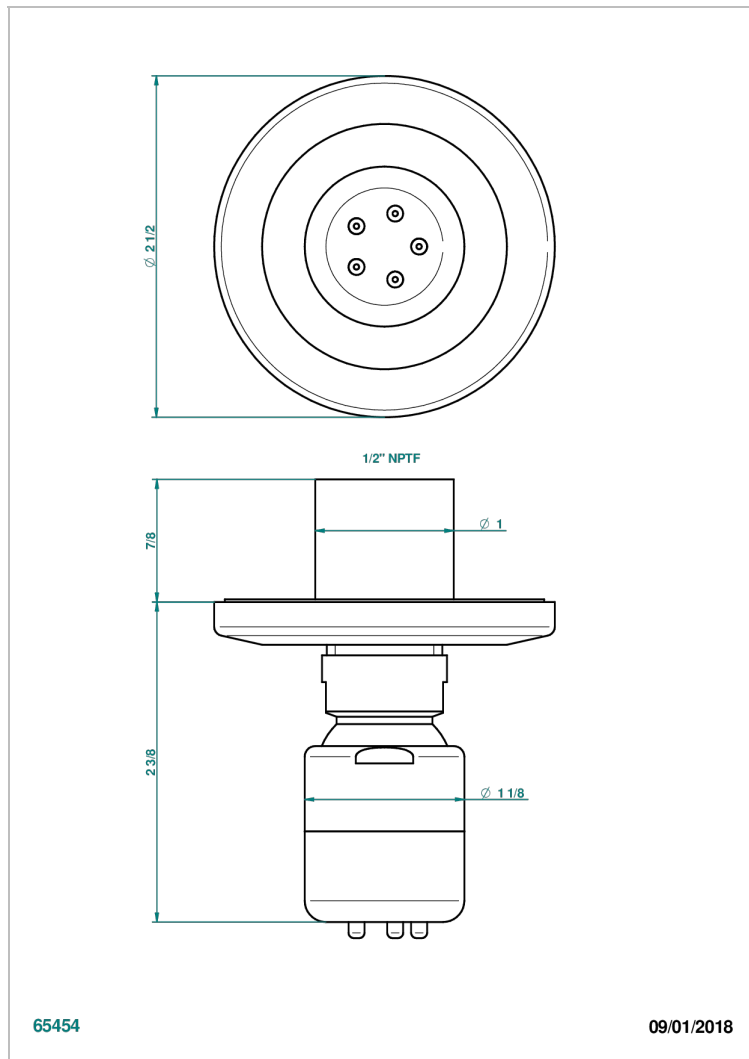

# SYSTEM SMOOTH METAL WITH LEVER

G9B-290/BUS

THG<sup>®</sup>  
PARIS

Jet latéral de douche avec buse, système Easyclean- standard américain

## CARACTERÍSTICAS

- System Smooth Metal with lever
- Jet latéral de douche avec buse, système Easyclean- standard américain