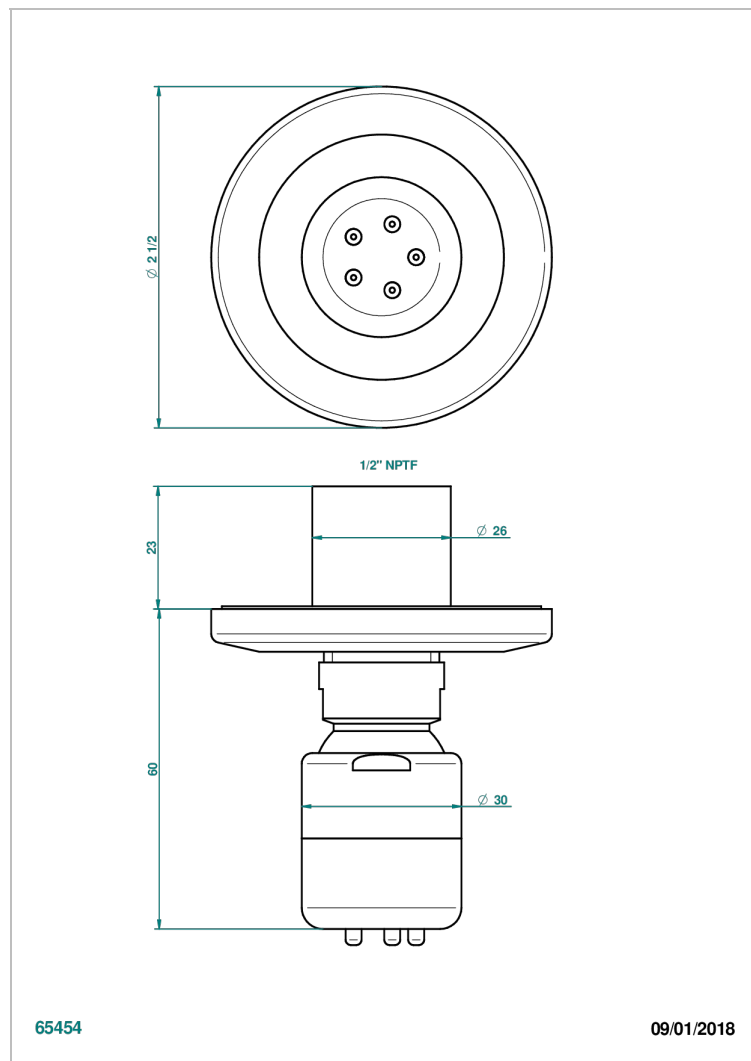

SYSTEM METAL LISSE

G9A-290/BUS

THG[®]
PARIS

Jet latéral de douche avec buse, système Easyclean- standard américain

CARACTÉRISTIQUES

- System Métal lisse
- Jet latéral de douche avec buse, système Easyclean- standard américain

FINITIONS DISPONIBLES

Bronze clair - D01
Chromé - A02
Chromé insert doré - GA1
Chromé mat - C02
Doré brillant - F01
Doré mat - F07

Nickel brillant - B01
Nickel mat - C01
Noir mat céramique - D30
Or pâle - F30
Or pâle mat - F31
Pvd blush - H62