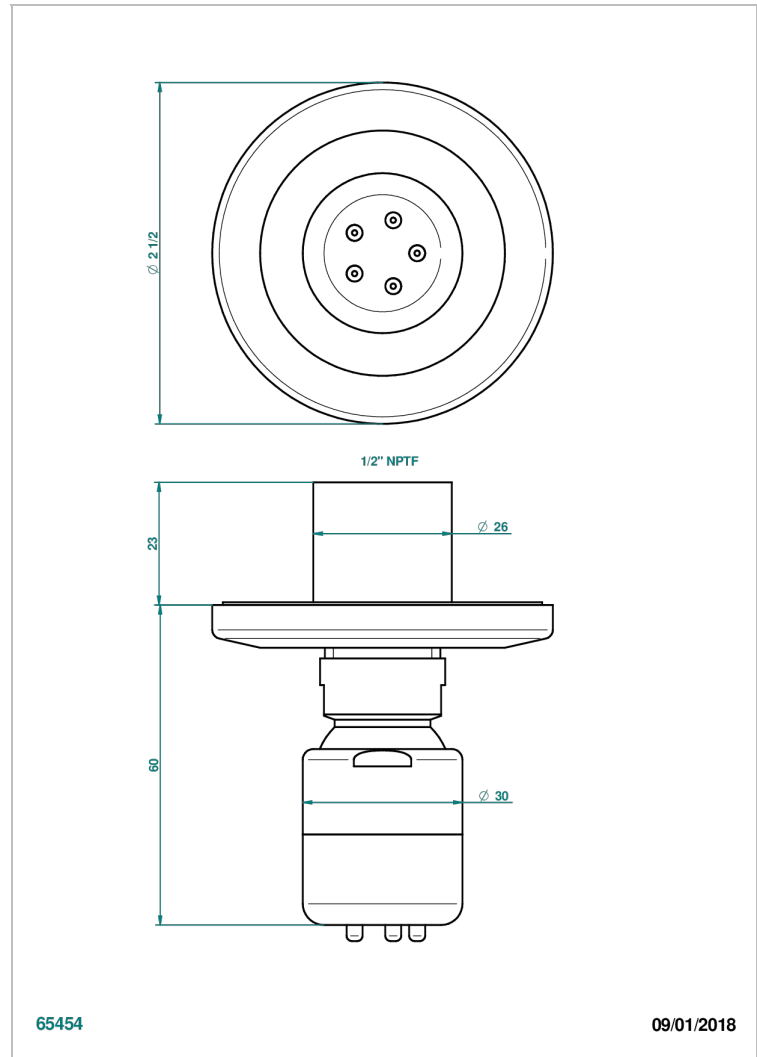

SYSTEM SMOOTH METAL

G9A-290/BUS

Jet latéral de douche avec buse, système Easyclean- standard américain

THG[®]
PARIS

CARACTERÍSTICAS

- System Smooth Metal
- Jet latéral de douche avec buse, système Easyclean- standard américain

ACABADOS DISPONIBLES

Bronce claro - D01
Cerámica negra mate - D30
Cobre viejo mate - H07
Cromo - A02
Cromo mate - C02
Dorado - F01

Dorado mate - F07
Dorado pálido - F30
Dorado pálido mate (sin barniz) - F31
Níquel - B01
Níquel mate - C01
Níquel viejo - H28