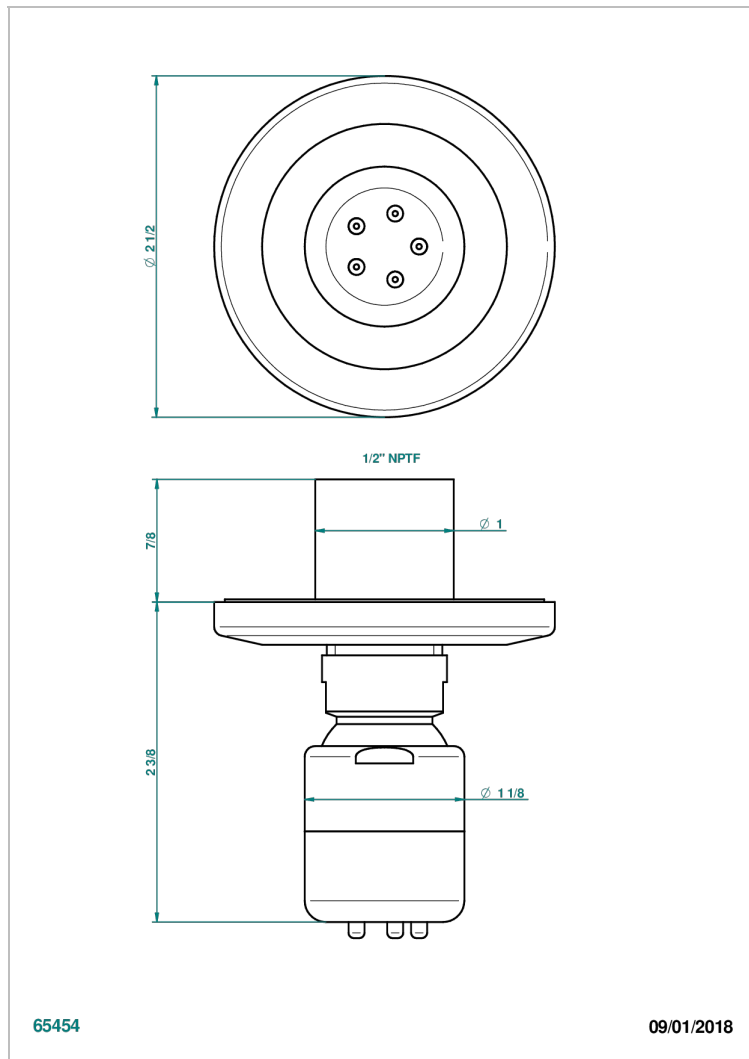

# SYSTEM METAL LISSE

G9A-290/BUS

THG<sup>®</sup>  
PARIS

Jet latéral de douche avec buse, système Easyclean- standard américain

## CARACTÉRISTIQUES

- System Métal lisse
- Jet latéral de douche avec buse, système Easyclean- standard américain