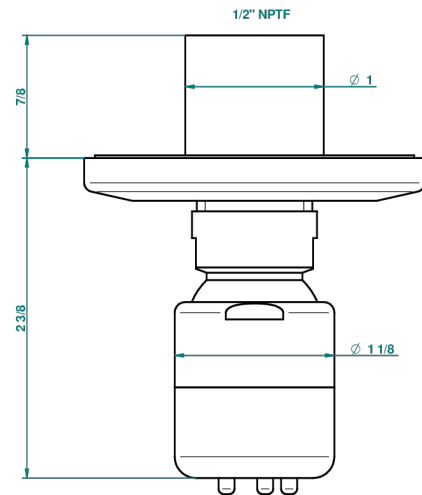

SYSTEM SMOOTH METAL

G9A-290/BUS

Jet latéral de douche avec buse, système Easyclean- standard américain

THG[®]
PARIS

65454

09/01/2018

CARACTERÍSTICAS

- System Smooth Metal
- Jet latéral de douche avec buse, système Easyclean- standard américain