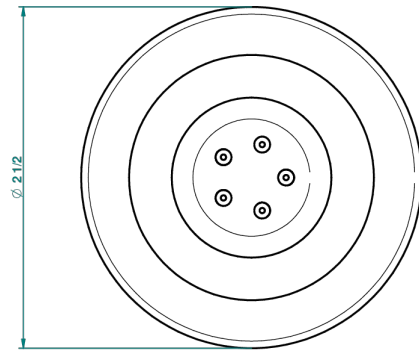

SYSTEM SMOOTH METAL

G9A-290/BUS

Jet latéral de douche avec buse, système Easyclean- standard américain

THG[®]
PARIS

65454

09/01/2018

CARACTERÍSTICAS

- System Smooth Metal
- Jet latéral de douche avec buse, système Easyclean- standard américain