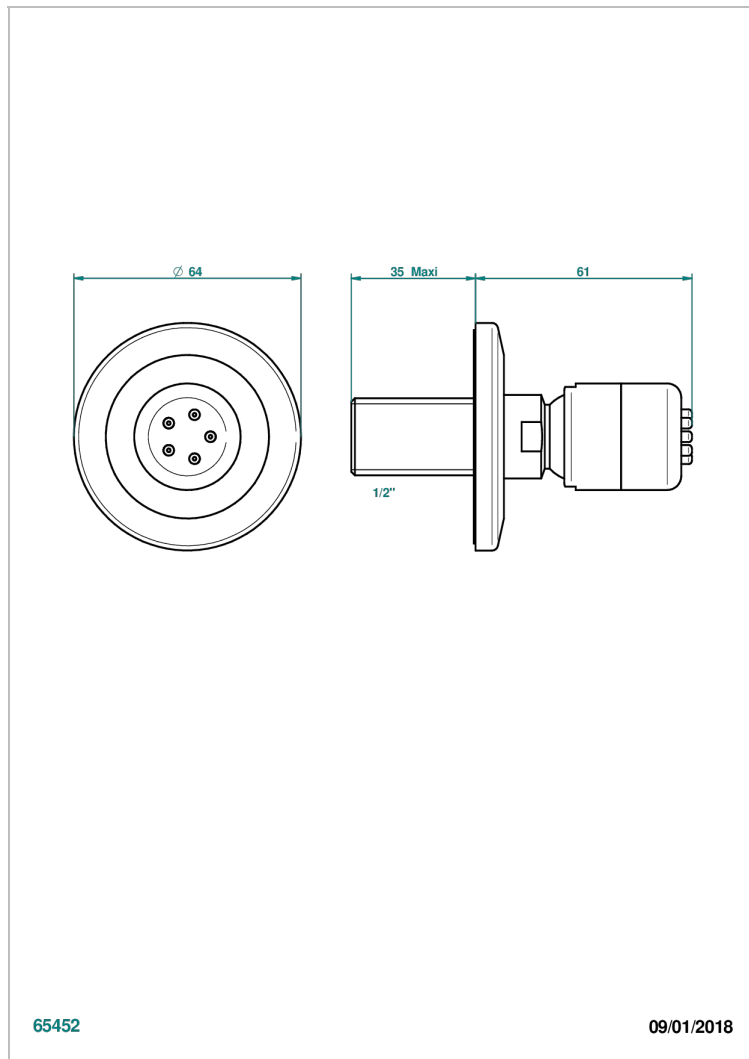

SYSTEM SMOOTH METAL WITH LEVER

G9B-290/B

Ducha lateral 1/2" con chorros sistema easyclean

THG[®]
PARIS

CARACTERÍSTICAS

- System Smooth Metal with lever
- Ducha lateral 1/2" con chorros sistema easyclean

ESPECIFICACIONES TÉCNICAS

- Recommandé : 3 bars (max. 5 bars) - Advised : 43,5 psi (max. 72 psi)
- 4 l/min à 3 bars (1.1 gpm at 43.5 psi)

ACABADOS DISPONIBLES

Bronce claro - D01
Cerámica negra mate - D30
Cobre viejo mate - H07
Cromo - A02
Cromo mate - C02
Dorado - F01