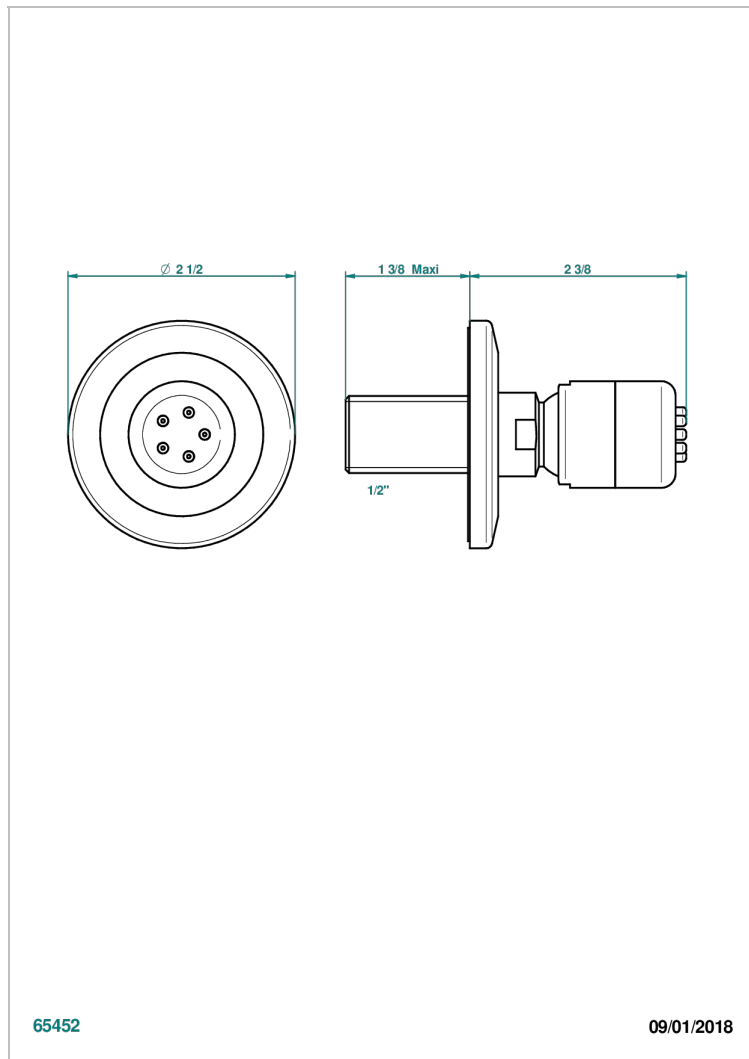

# SYSTEM SMOOTH METAL WITH LEVER

G9B-290/B

Ducha lateral 1/2" con chorros sistema easyclean

THG<sup>®</sup>  
PARIS

## CARACTERÍSTICAS

- System Smooth Metal with lever
- Ducha lateral 1/2" con chorros sistema easyclean