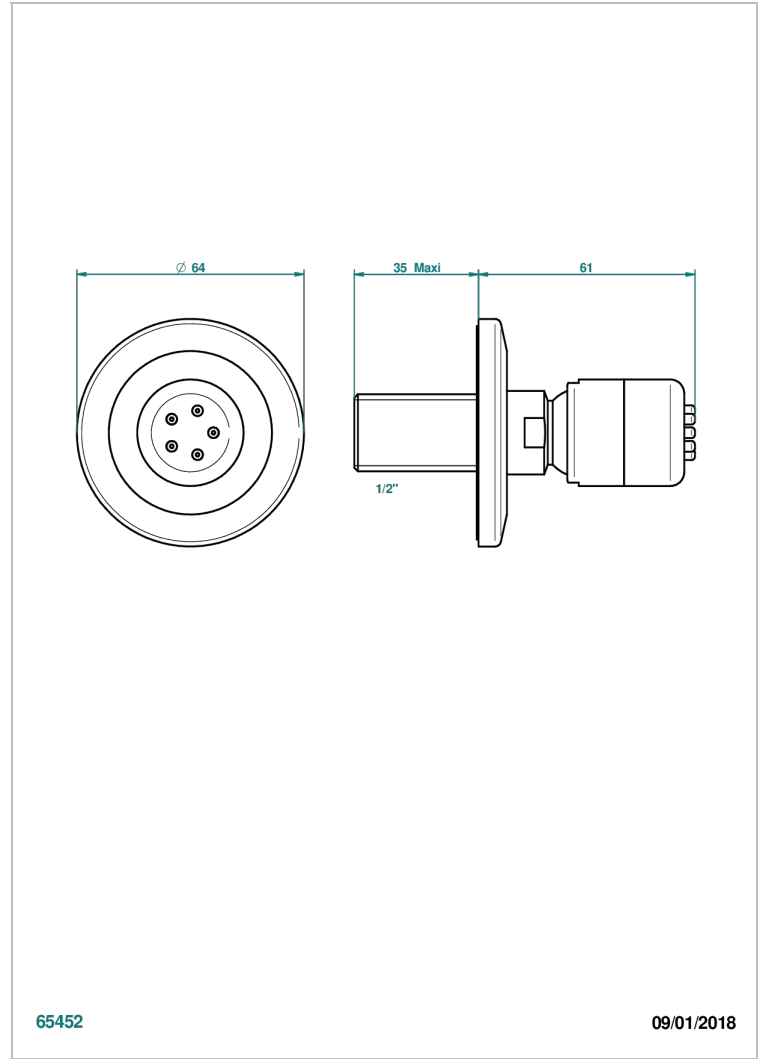

SYSTEM SMOOTH METAL

G9A-290/B

Ducha lateral 1/2" con chorros sistema easyclean

THG[®]
PARIS

65452

09/01/2018

CARACTERÍSTICAS

- System Smooth Metal
- Ducha lateral 1/2" con chorros sistema easyclean

ESPECIFICACIONES TÉCNICAS

- Recommandé : 3 bars (max. 5 bars) - Advised : 43,5 psi (max. 72 psi)
- 4 l/min à 3 bars (1.1 gpm at 43.5 psi)

ACABADOS DISPONIBLES

Bronce claro - D01
Cerámica negra mate - D30
Cobre viejo mate - H07
Cromo - A02
Cromo mate - C02
Dorado - F01