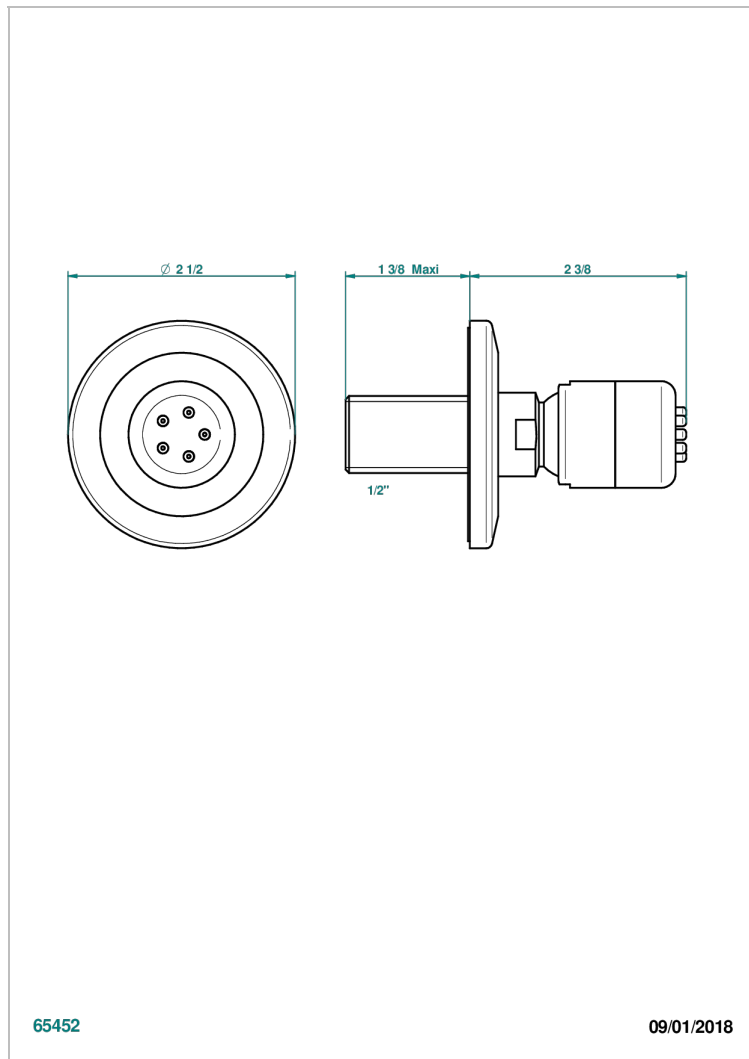

# SYSTEM SMOOTH METAL

G9A-290/B

Ducha lateral 1/2" con chorros sistema easyclean

THG<sup>®</sup>  
PARIS

## CARACTERÍSTICAS

- System Smooth Metal
- Ducha lateral 1/2" con chorros sistema easyclean