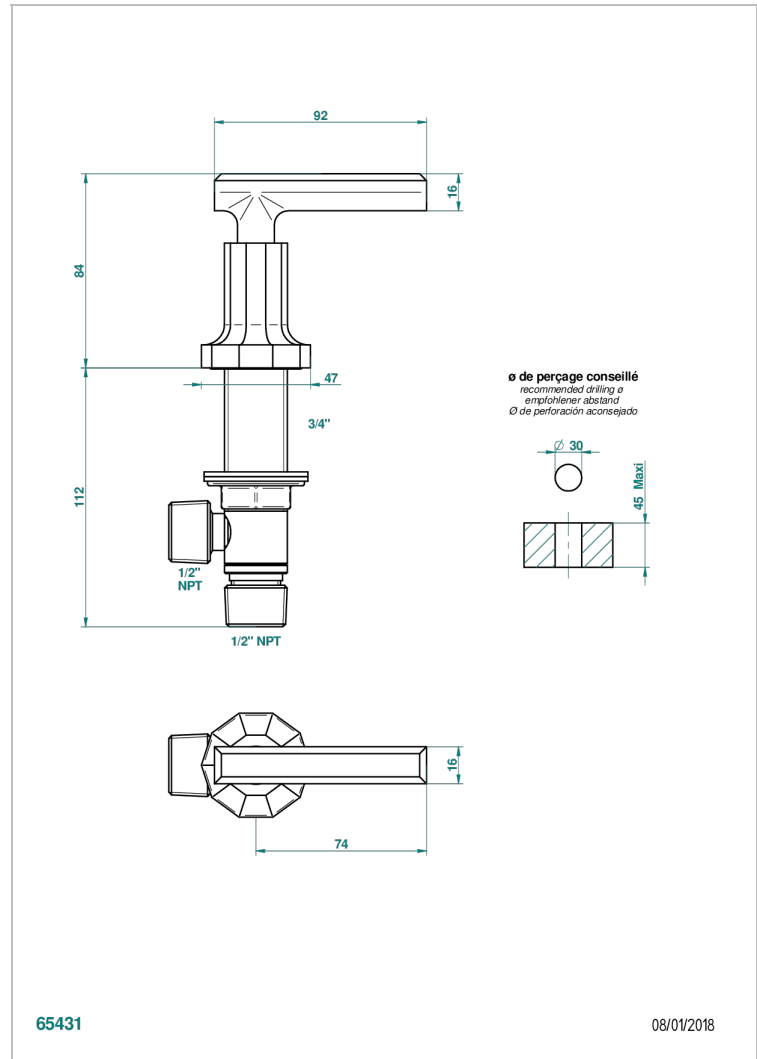

LES ONDES WITH LEVER

G8B-36/C

Llave de paso sobre encimera 3/4"- frío

THG[®]
PARIS

CARACTERÍSTICAS

- Les Ondes with lever
- Llave de paso sobre encimera 3/4"- frío

ACABADOS DISPONIBLES

Bronce claro - D01
Cerámica negra mate - D30
Cobre viejo mate - H07
Cromo - A02
Cromo / dorado - G02
Cromo mate - C02