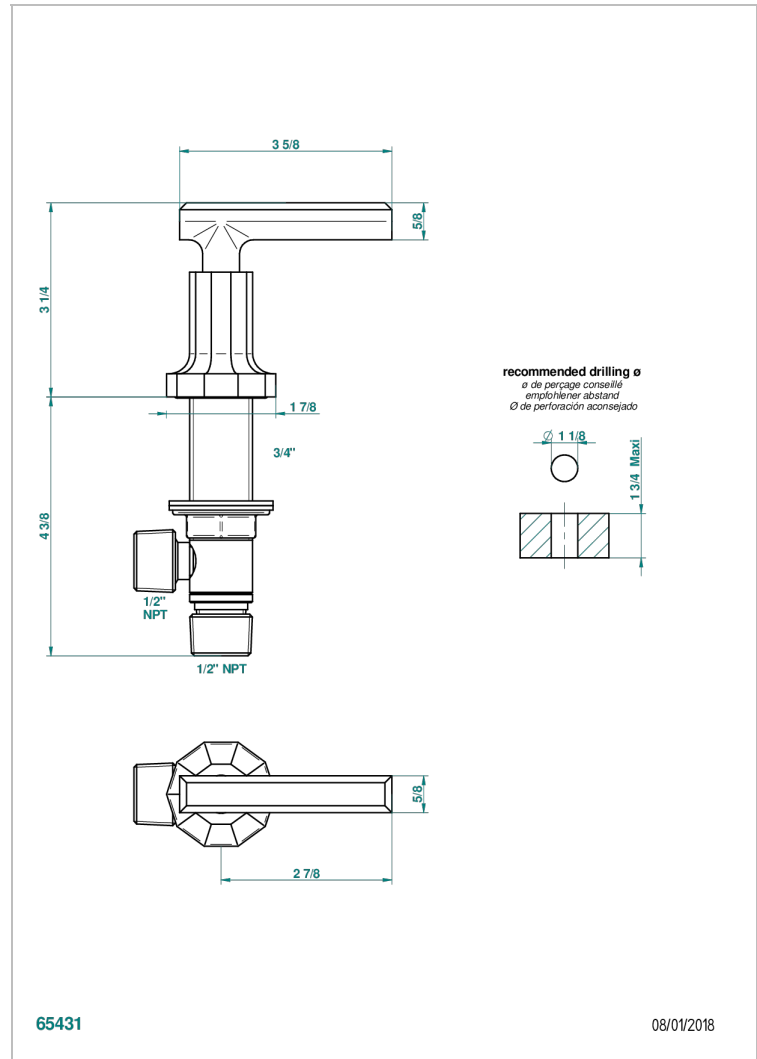

LES ONDES WITH LEVER

G8B-36/C

Llave de paso sobre encimera 3/4"- frío

THG[®]
PARIS

CARACTERÍSTICAS

- Les Ondes with lever
- Llave de paso sobre encimera 3/4"- frío

ACABADOS DISPONIBLES

Bronce claro - D01
Cerámica negra mate - D30
Cobre viejo mate - H07
Cromo - A02
Cromo / dorado - G02
Cromo mate - C02