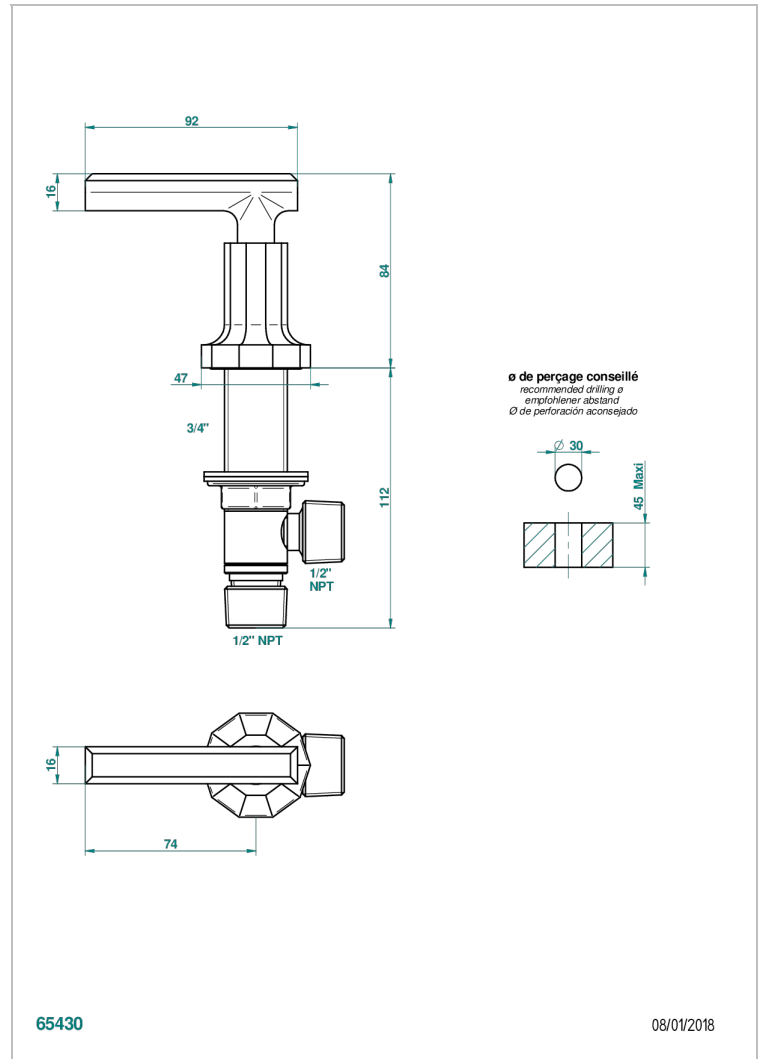

LES ONDES WITH LEVER

G8B-36/H

Llave de paso sobre encimera 3/4" - caliente

THG[®]
PARIS

CARACTERÍSTICAS

- Les Ondes with lever
- Llave de paso sobre encimera 3/4" - caliente

ACABADOS DISPONIBLES

Bronce claro - D01
Cerámica negra mate - D30
Cobre viejo mate - H07
Cromo - A02
Cromo / dorado - G02
Cromo mate - C02