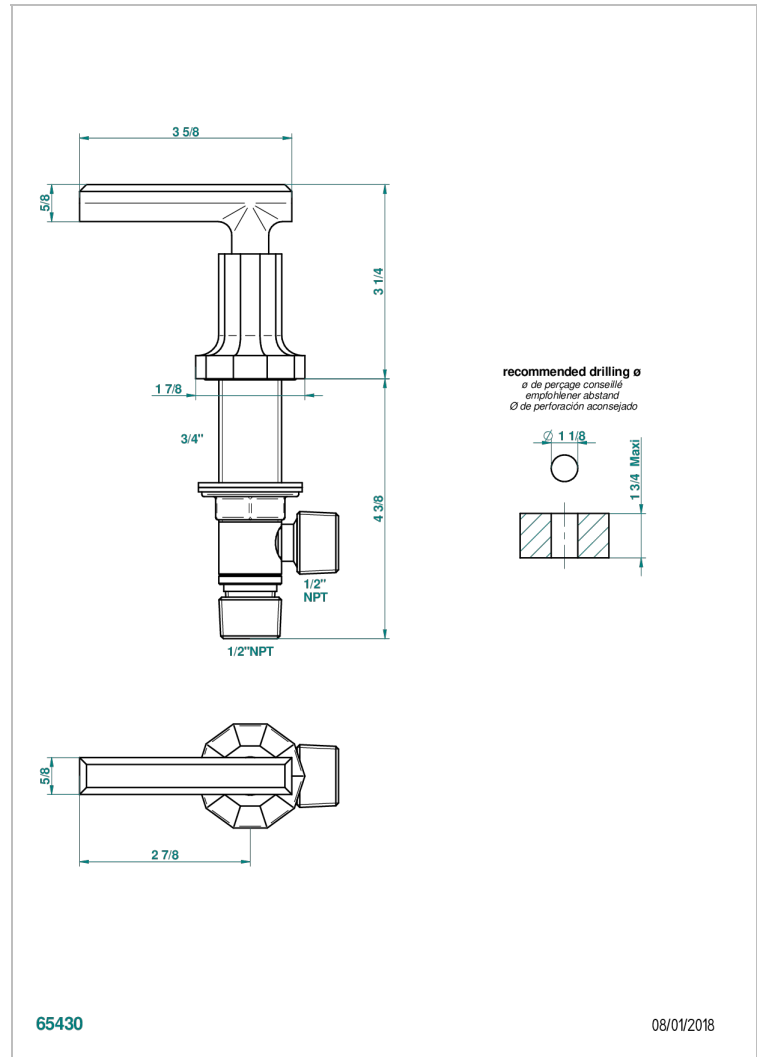

# LES ONDES WITH LEVER

G8B-36/H

Llave de paso sobre encimera 3/4" - caliente

THG<sup>®</sup>  
PARIS

## CARACTERÍSTICAS

- Les Ondes with lever
- Llave de paso sobre encimera 3/4" - caliente