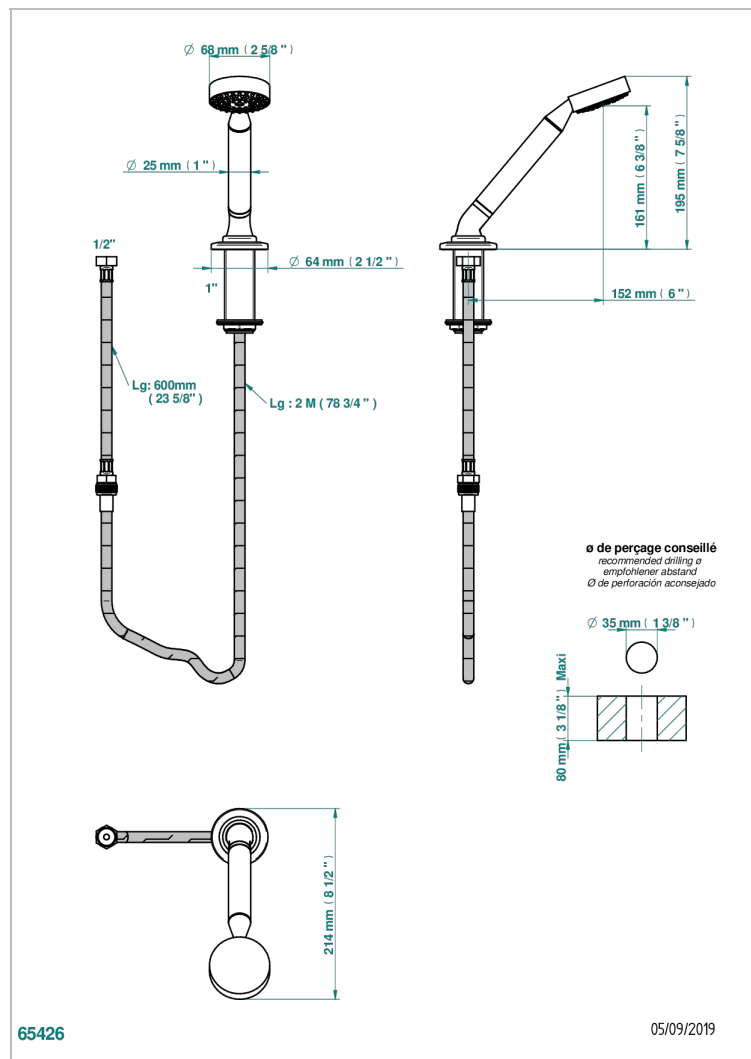

# SYSTEM CRYSTAL WITH LEVER

G9K-60A

Teleducha sobre encimera con flexo de 2 m y soporte

THG<sup>®</sup>  
PARIS

65426

05/09/2019

## CARACTERÍSTICAS

- ACS : 20ACCLY558