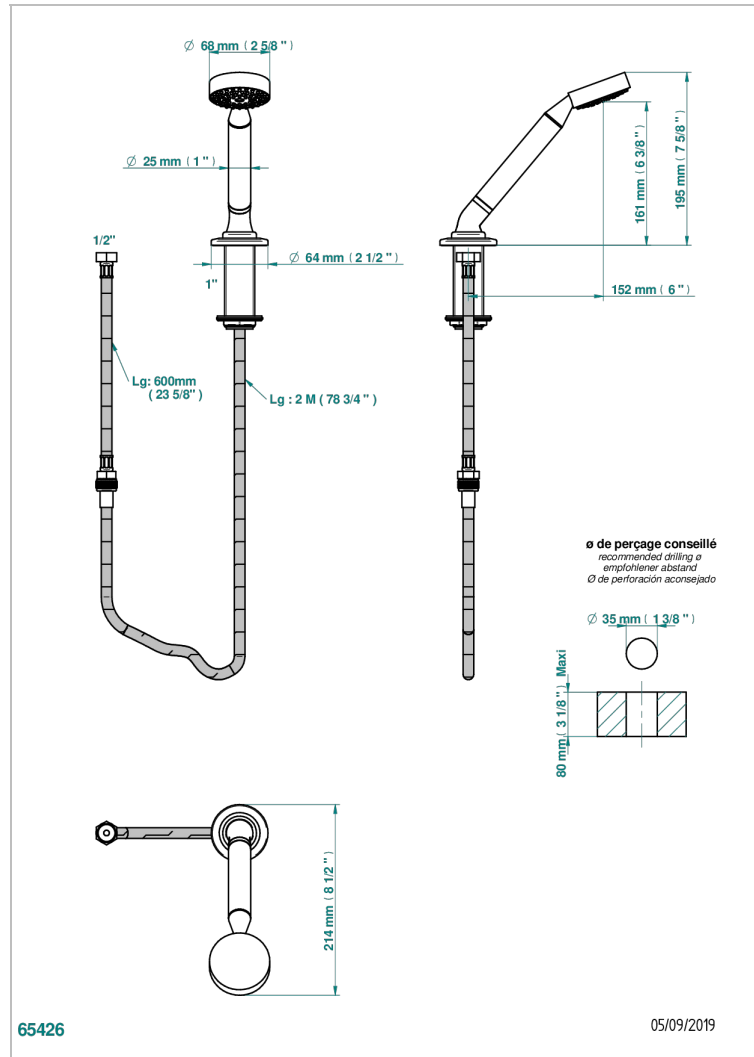

SYSTEM CRYSTAL WITH LEVER

G9K-60A

Teleducha sobre encimera con flexo de 2 m y soporte

THG[®]
PARIS

CARACTERÍSTICAS

- ACS : 20ACCLY558

ESTÁNDAR

ACABADOS DISPONIBLES

Bronce claro - D01
Cerámica negra mate - D30
Cobre viejo mate - H07
Cromo - A02
Cromo mate - C02
Dorado - F01

Dorado mate - F07
Dorado pálido - F30
Dorado pálido mate (sin barniz) - F31
Níquel - B01
Níquel mate - C01
Níquel viejo - H28

Pvd umber - H66
Pvd umber mate - H67

ESPECIFICACIONES TÉCNICAS

- Recommandé : 3 bars (max. 5 bars) - Advised : 43,5 psi (max. 72 psi)
- 9,5 l/min à 3 bars (2.5 gpm at 43.5 psi)