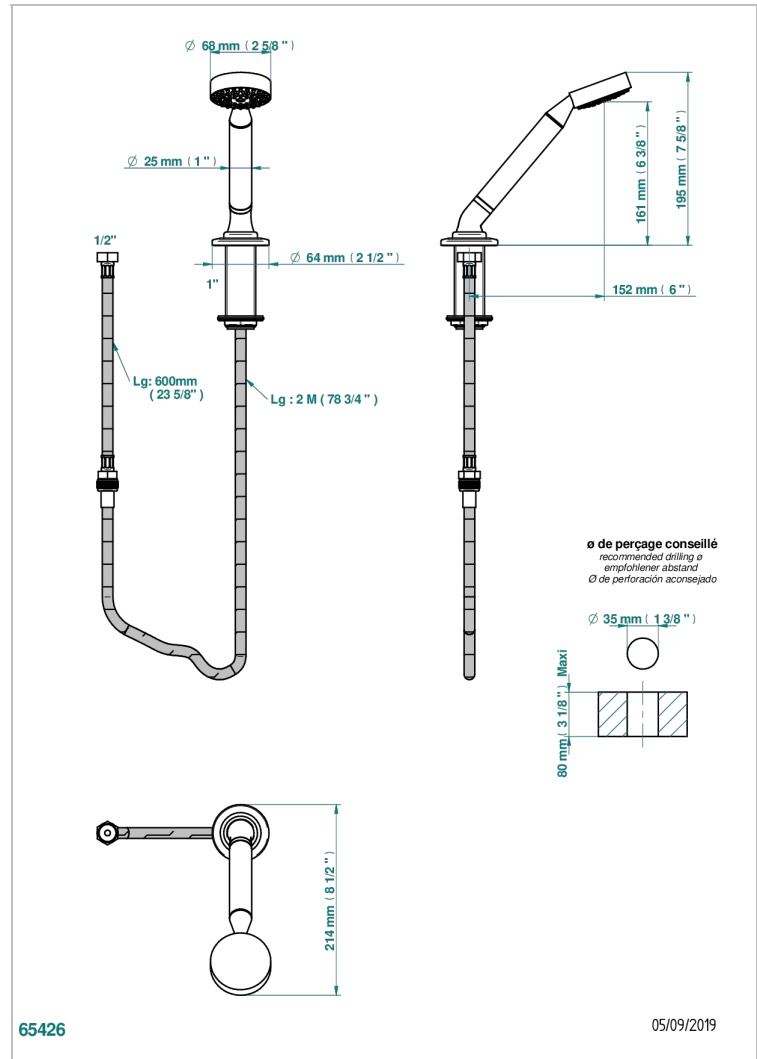

BONDI WITH LEVER

G7G-60A

Teleducha sobre encimera con flexo de 2 m y soporte

THG[®]
PARIS

CARACTERÍSTICAS

- ACS : 20ACCLY558

ESPECIFICACIONES TÉCNICAS

- Recommandé : 3 bars (max. 5 bars) - Advised : 43,5 psi (max. 72 psi)
- 9,5 l/min à 3 bars (2.5 gpm at 43.5 psi)

ESTÁNDAR

ACABADOS DISPONIBLES

Bronce claro - D01
Cerámica negra mate - D30
Cromo - A02
Cromo / dorado - G02
Cromo mate - C02
Dorado - F01

Dorado mate - F07
Dorado pálido - F30
Dorado pálido mate (sin barniz) - F31
Natural smoked Brass - A13
Níquel - B01
Níquel mate - C01

Níquel viejo - H28
Pvd blush - H62
Pvd blush mate - H60
Pvd color latón - H49
Pvd color latón mate - H50
Pvd color níquel - H55

Pvd color níquel mate - H56
Pvd color oro - H52
Pvd color oro mate - H53
Pvd grafito - H64
Pvd grafito mate - H65
Pvd marrón bronce - F33

Pvd marrón bronce mate - F34
Pvd umber - H66
Pvd umber mate - H67