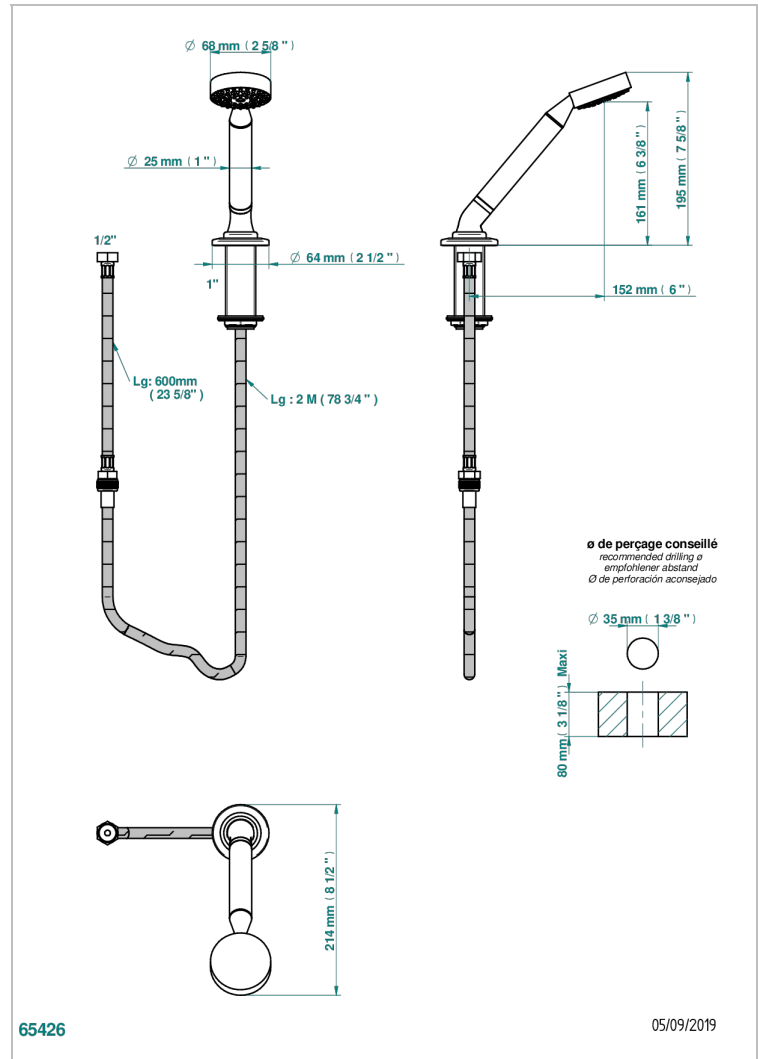

BONDI WITH LEVER

G7G-60A

Teleducha sobre encimera con flexo de 2 m y soporte

THG[®]
PARIS

CARACTERÍSTICAS

- ACS : 20ACCLY558

ESPECIFICACIONES TÉCNICAS

- Recommandé : 3 bars (max. 5 bars) - Advised : 43,5 psi (max. 72 psi)
- 9,5 l/min à 3 bars (2.5 gpm at 43.5 psi)

ESTÁNDAR

ACABADOS DISPONIBLES

Bronce claro - D01
Cerámica negra mate - D30
Cromo - A02
Cromo / dorado - G02
Cromo mate - C02
Dorado - F01

Dorado mate - F07
Dorado pálido - F30
Dorado pálido mate (sin barniz) - F31
Natural smoked Brass - A13
Níquel - B01
Níquel mate - C01

Níquel viejo - H28
Pvd blush - H62
Pvd blush mate - H60
Pvd color latón - H49
Pvd color latón mate - H50
Pvd color níquel - H55

Pvd color níquel mate - H56
Pvd color oro - H52
Pvd color oro mate - H53
Pvd grafito - H64
Pvd grafito mate - H65
Pvd marrón bronce - F33

Pvd marrón bronce mate - F34
Pvd umber - H66
Pvd umber mate - H67