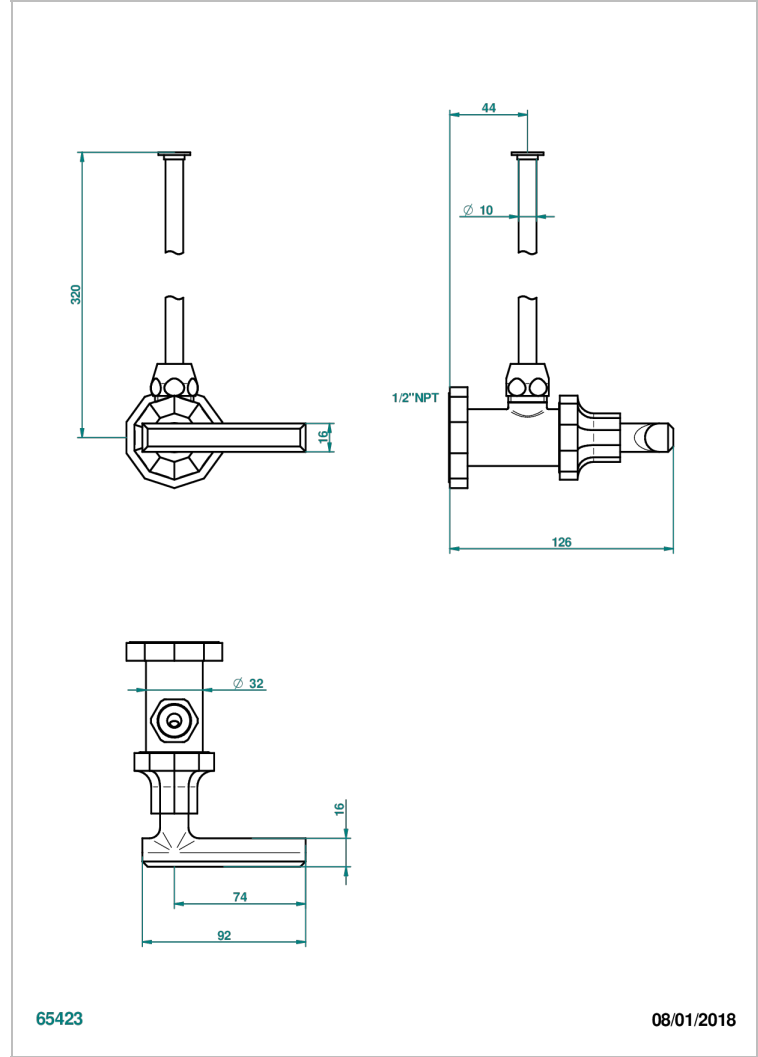

LES ONDES A MANETTES

G8B-181/SWC

Robinet de réglage jonction femelle avec tube de 50 cm et sachet d'adaptateur, rosace et croisillon de style standard américain pour wc

THG[®]
PARIS

65423

08/01/2018

CARACTÉRISTIQUES

- Les Ondes à manettes
- Robinet de réglage jonction femelle avec tube de 50 cm et sachet d'adaptateur, rosace et croisillon de style standard américain pour wc

FINITIONS DISPONIBLES

Bronze clair - D01
Chromé - A02
Chromé / doré - G02
Chromé mat - C02
Doré brillant - F01
Doré mat - F07