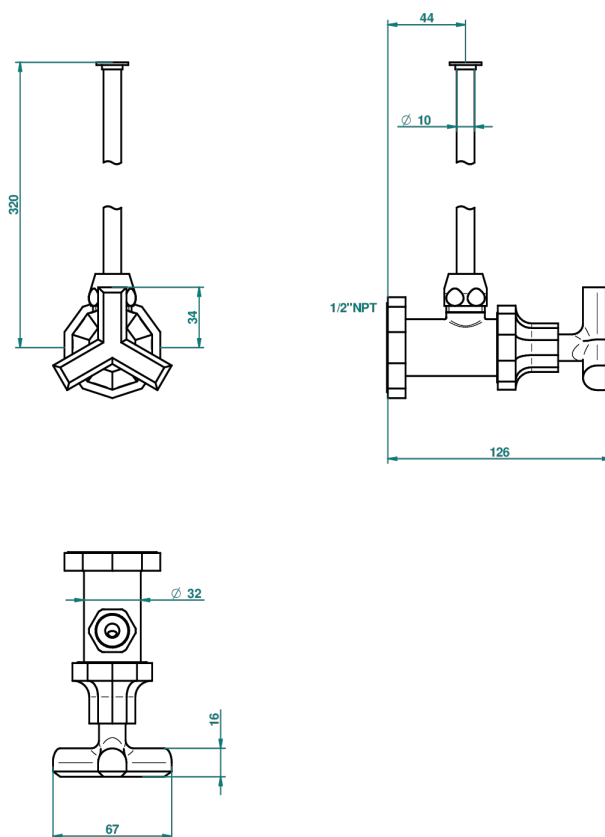

Robinet de réglage jonction femelle avec tube de 50 cm et sachet d'adaptateur, rosace et croisillon de style standard américain pour wc

65422

08/01/2018

CARACTÉRISTIQUES

- Les Ondes
- Robinet de réglage jonction femelle avec tube de 50 cm et sachet d'adaptateur, rosace et croisillon de style standard américain pour wc