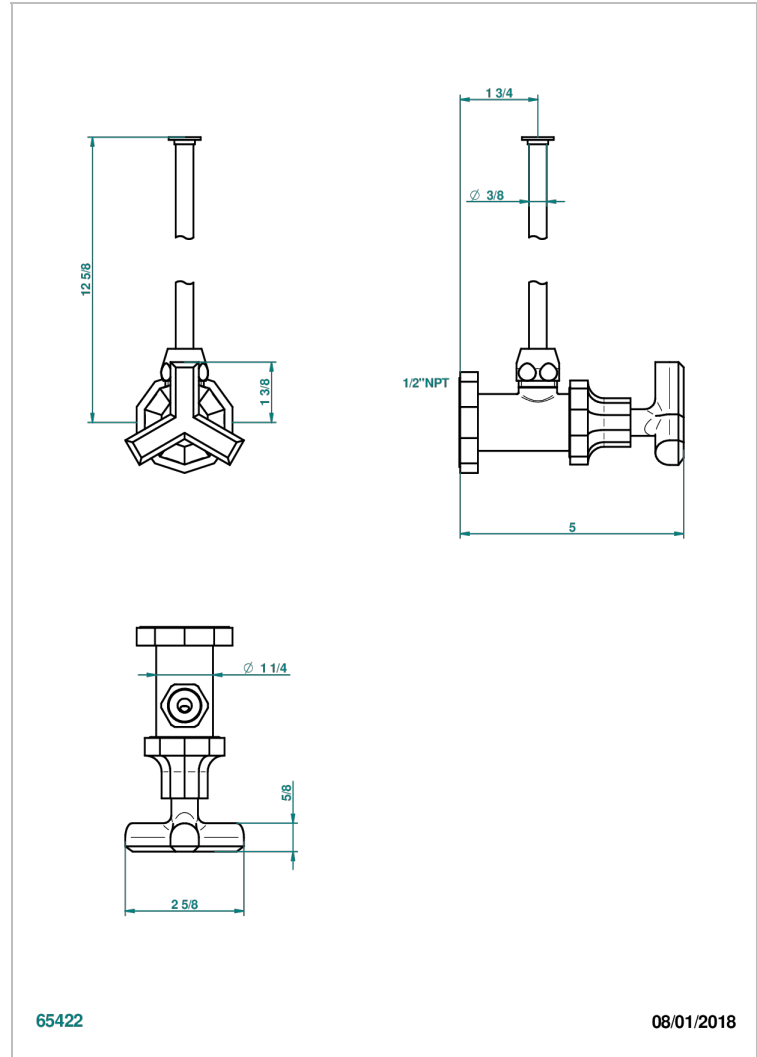

Robinet de réglage jonction femelle avec tube de 50 cm et sachet d'adaptateur, rosace et croisillon de style standard américain pour wc

### CARACTÉRISTIQUES

- Les Ondes
- Robinet de réglage jonction femelle avec tube de 50 cm et sachet d'adaptateur, rosace et croisillon de style standard américain pour wc