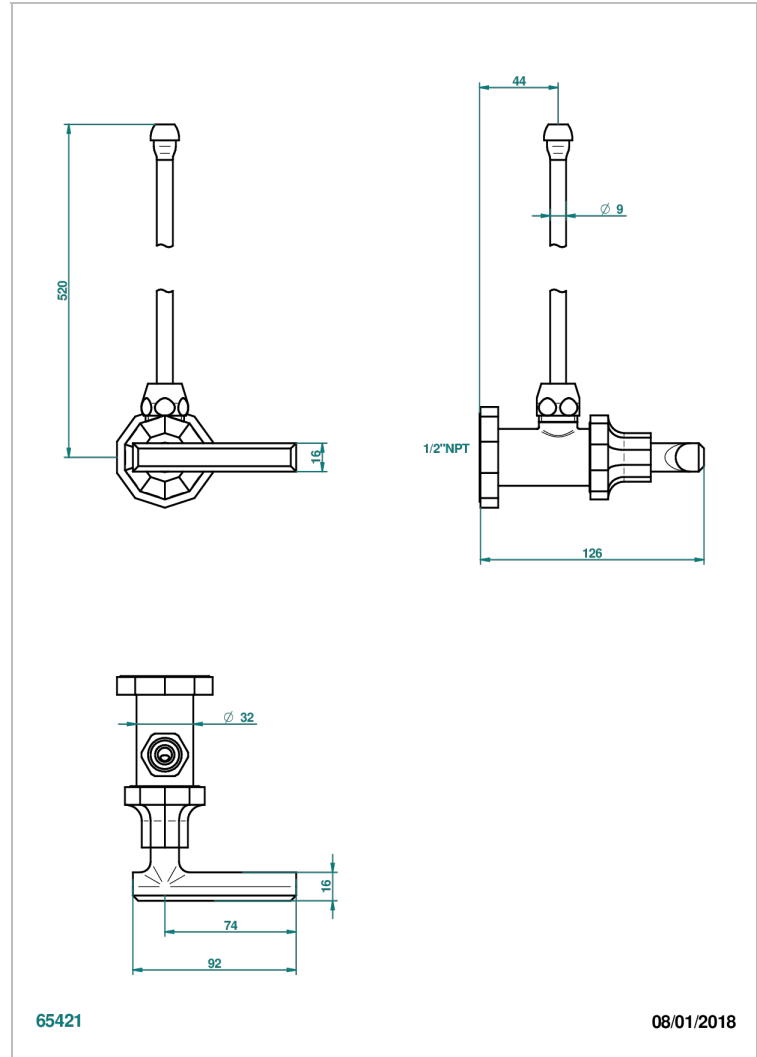

LES ONDES A MANETTES

G8B-181/SLA

THG[®]
PARIS

Robinet de réglage jonction femelle avec tube de 50 cm et sachet d'adaptateur, rosace et croisillon de style standard américain pour lavabo et bidet

CARACTÉRISTIQUES

- Les Ondes à manettes
- Robinet de réglage jonction femelle avec tube de 50 cm et sachet d'adaptateur, rosace et croisillon de style standard américain pour lavabo et bidet

FINITIONS DISPONIBLES

Bronze clair - D01
Chromé - A02
Chromé / doré - G02
Chromé mat - C02
Doré brillant - F01
Doré mat - F07