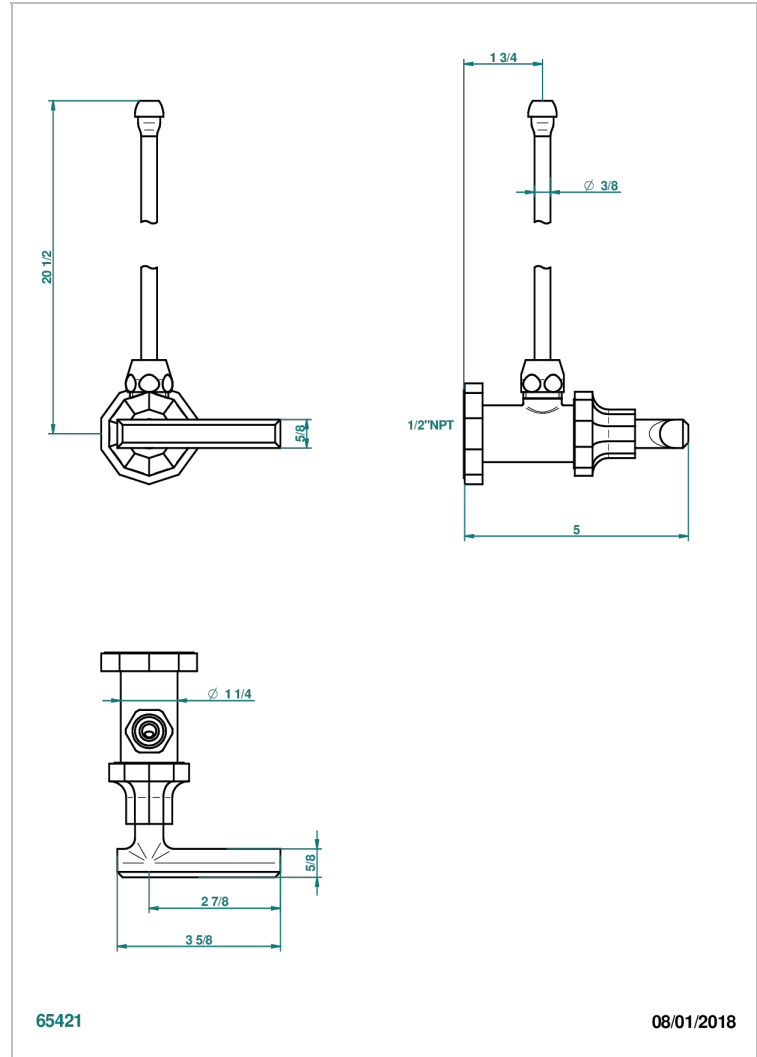

LES ONDES A MANETTES

G8B-181/SLA

THG[®]
PARIS

Robinet de réglage jonction femelle avec tube de 50 cm et sachet d'adaptateur, rosace et croisillon de style standard américain pour lavabo et bidet

65421

08/01/2018

CARACTÉRISTIQUES

- Les Ondes à manettes
- Robinet de réglage jonction femelle avec tube de 50 cm et sachet d'adaptateur, rosace et croisillon de style standard américain pour lavabo et bidet

FINITIONS DISPONIBLES