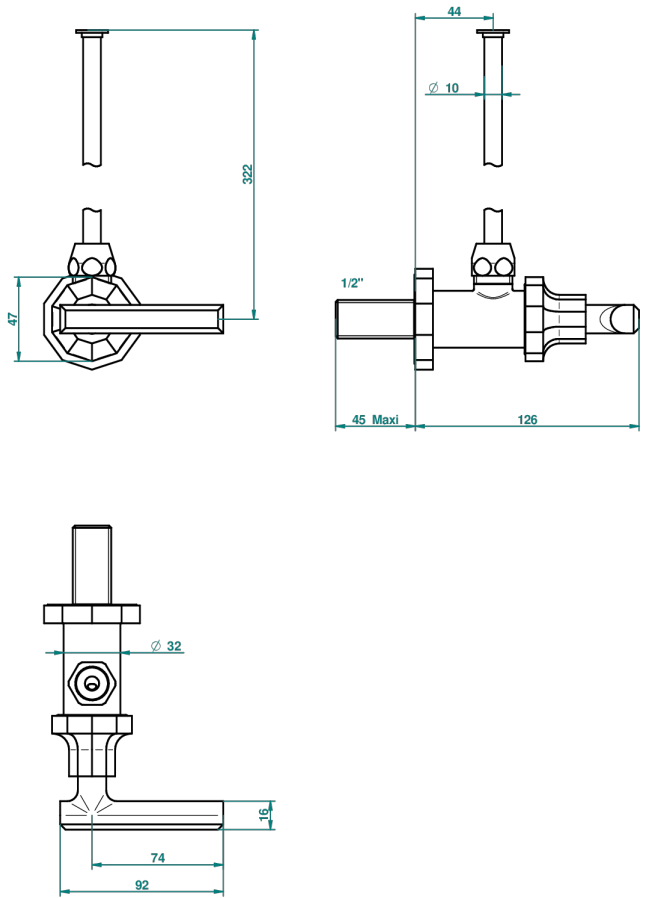

LES ONDES WITH LEVER

G8B-181/S

Llave de escuadra 1/2" con tubo de 30 cm con mando de estilo

THG[®]
PARIS

65417

08/01/2018

CARACTERÍSTICAS

- Les Ondes with lever
- Llave de escuadra 1/2" con tubo de 30 cm con mando de estilo