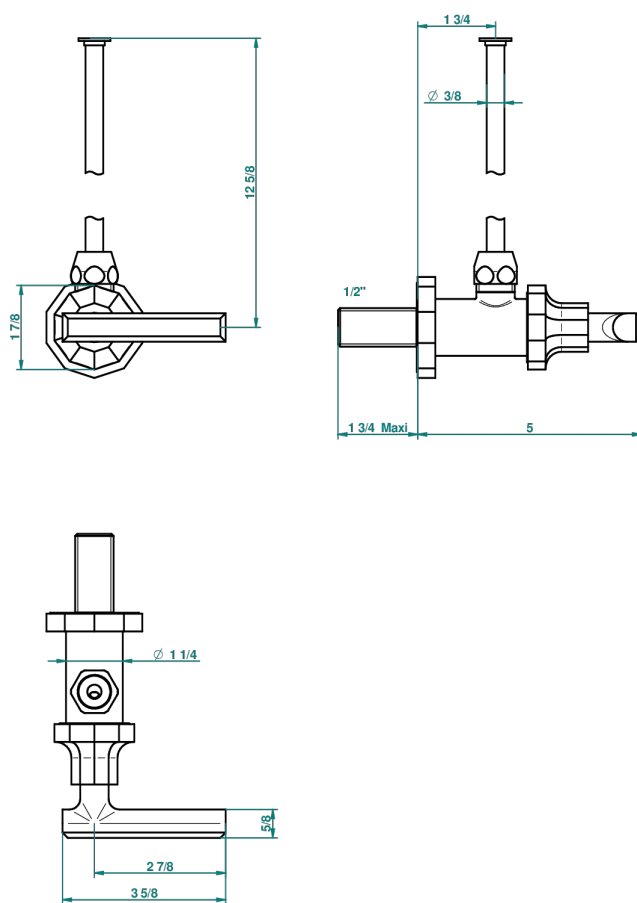

LES ONDES WITH LEVER

G8B-181/S

Llave de escuadra 1/2" con tubo de 30 cm con mando de estilo

THG[®]
PARIS

65417

08/01/2018

CARACTERÍSTICAS

- Les Ondes with lever
- Llave de escuadra 1/2" con tubo de 30 cm con mando de estilo