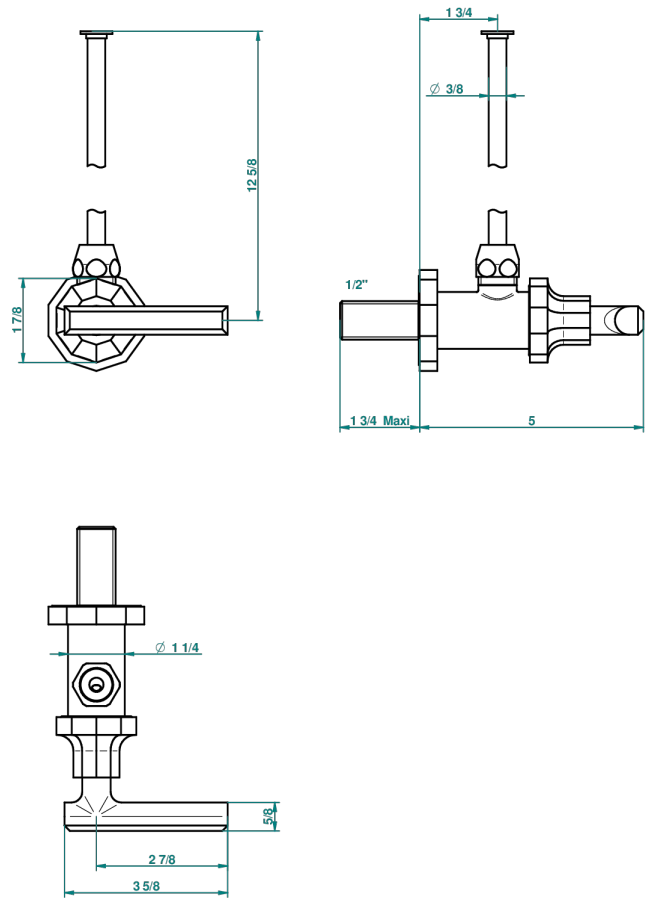

LES ONDES, HEBEL

G8B-181/S

Eckventil 1/2" mit Schubrosette und 30 cm Kupferrohr

THG[®]
PARIS

65417

08/01/2018

EIGENSCHAFTEN

- Les Ondes, Hebel
- Eckventil 1/2" mit Schubrosette und 30 cm Kupferrohr