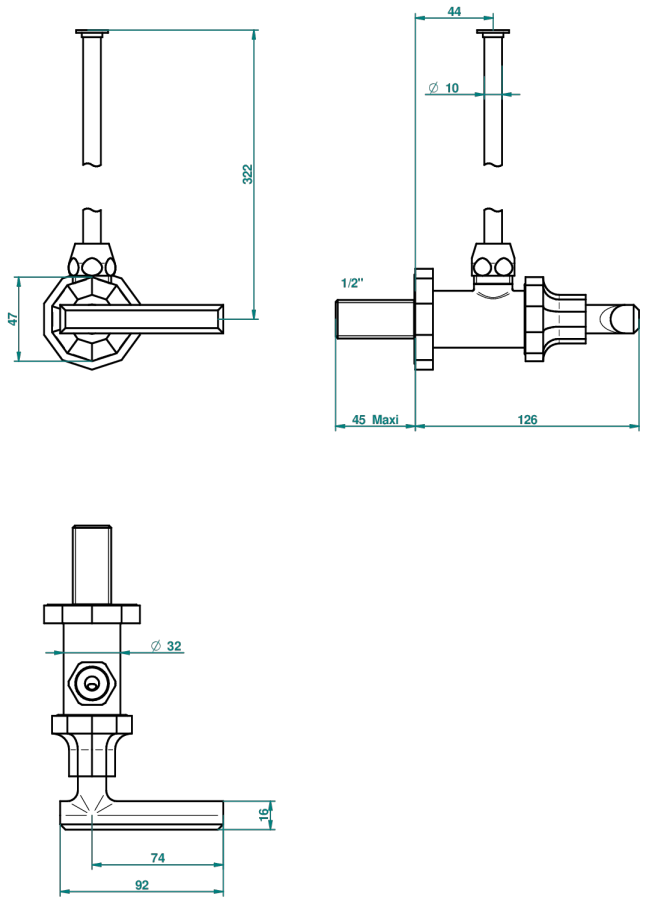

# LES ONDES WITH LEVER

G8B-181/S

Llave de escuadra 1/2" con tubo de 30 cm con mando de estilo

THG<sup>®</sup>  
PARIS

65417

08/01/2018

## CARACTERÍSTICAS

- Les Ondes with lever
- Llave de escuadra 1/2" con tubo de 30 cm con mando de estilo