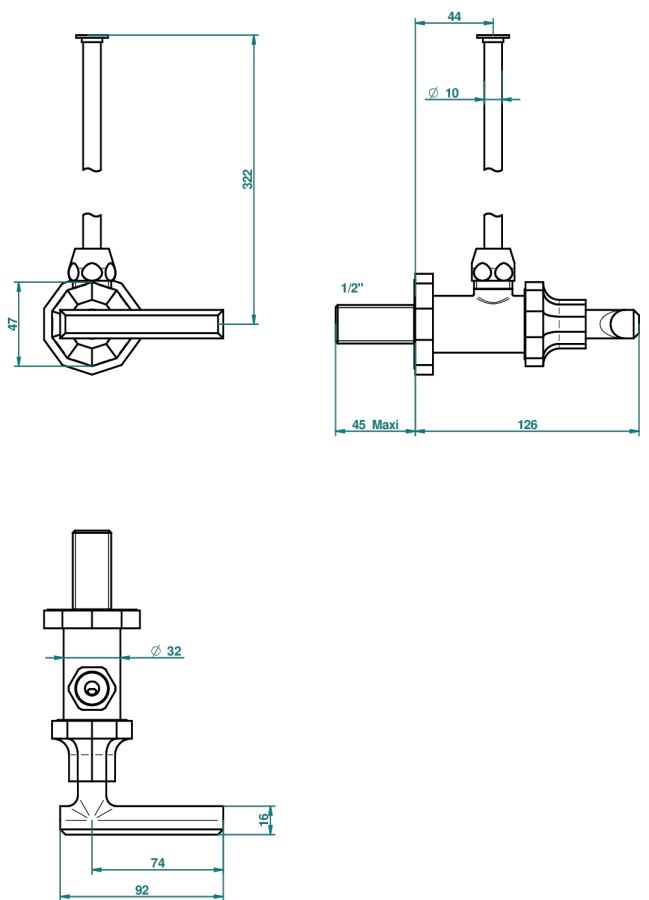

LES ONDES, HEBEL

G8B-181/S

Eckventil 1/2" mit Schubrosette und 30 cm Kupferrohr

THG[®]
PARIS

65417

08/01/2018

EIGENSCHAFTEN

- Les Ondes, Hebel
- Eckventil 1/2" mit Schubrosette und 30 cm Kupferrohr

VERFÜGBARE OBERFLÄCHEN

Altnickel - H28
Blassgold - F30
Blassgold matt unlackiert - F31
Bronze hell - D01
Chrom - A02
Chrom / gold - G02

Chrom matt - C02
Gold - F01
Gold matt - F07
Kupfer altrot matt lackiert - H07
Mattschwarz keramik - D30
Natural smoked Brass - A13