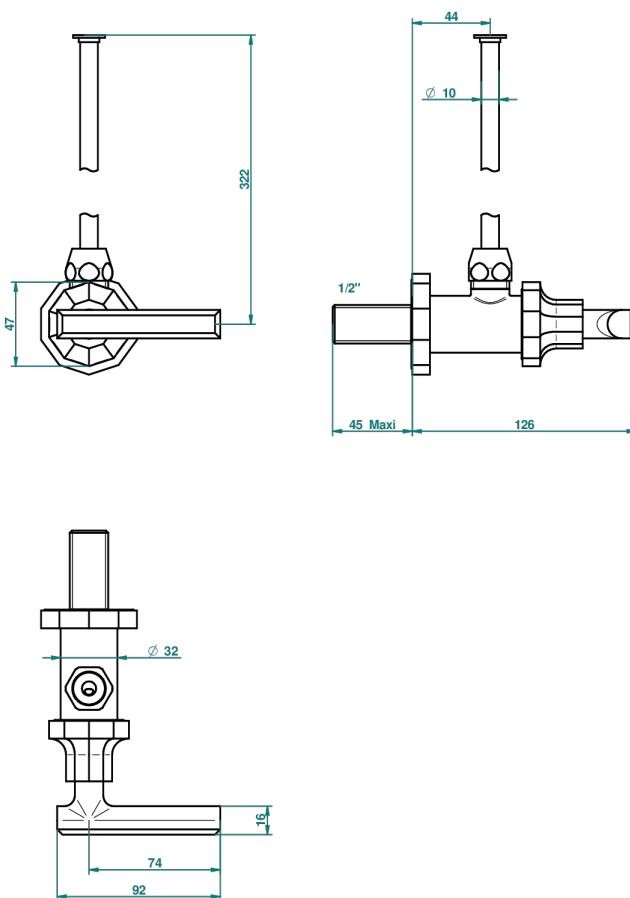

# LES ONDES WITH LEVER

G8B-181/S

1/2"可调节龙头, 30厘米管道, 适应任何风格

THG<sup>®</sup>  
PARIS

65417

08/01/2018

## 特色

- Les Ondes with lever
- 1/2"可调节龙头, 30厘米管道, 适应任何风格