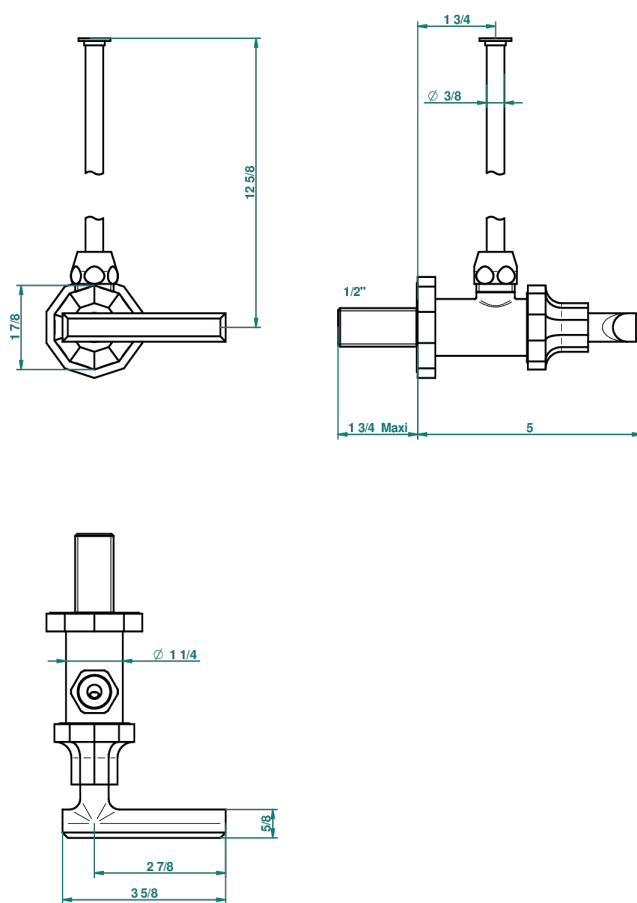

# LES ONDES WITH LEVER

G8B-181/S

Llave de escuadra 1/2" con tubo de 30 cm con mando de estilo

THG<sup>®</sup>  
PARIS

65417

08/01/2018

## CARACTERÍSTICAS

- Les Ondes with lever
- Llave de escuadra 1/2" con tubo de 30 cm con mando de estilo