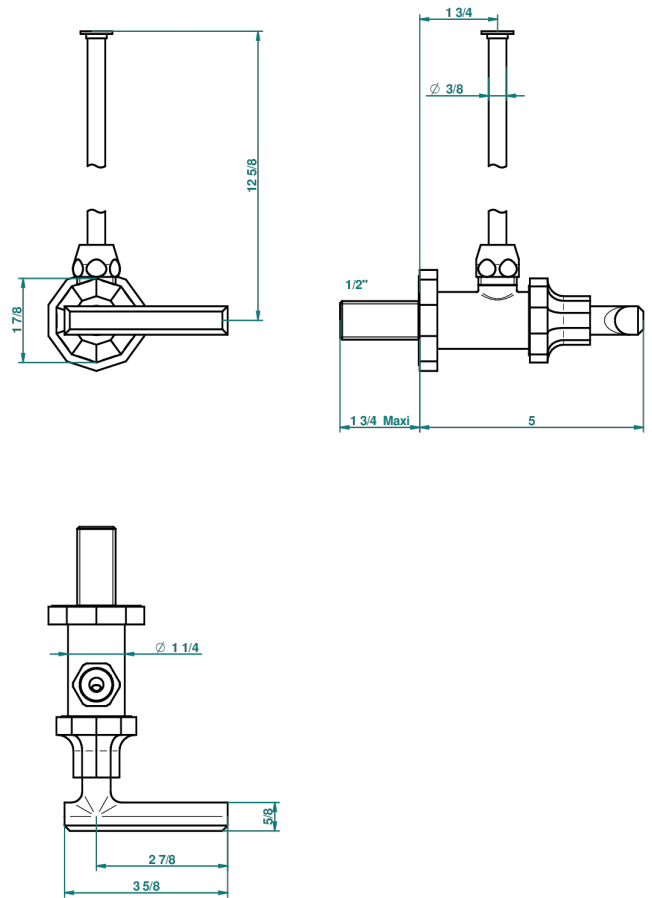

# LES ONDES, HEBEL

G8B-181/S

Eckventil 1/2" mit Schubrosette und 30 cm Kupferrohr

THG<sup>®</sup>  
PARIS

65417

08/01/2018

## EIGENSCHAFTEN

- Les Ondes, Hebel
- Eckventil 1/2" mit Schubrosette und 30 cm Kupferrohr