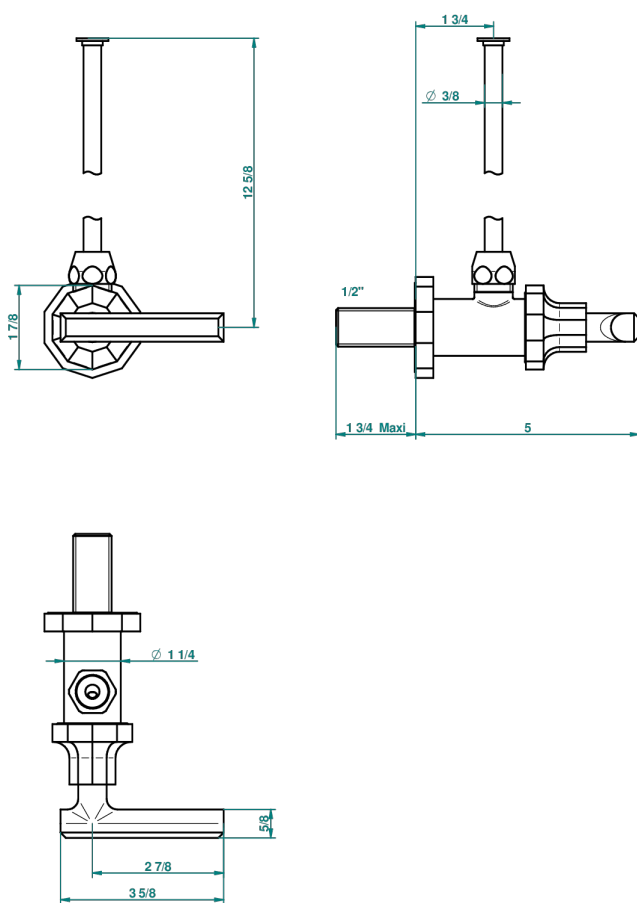

# LES ONDES WITH LEVER

G8B-181/S

1/2"可调节龙头, 30厘米管道, 适应任何风格

THG<sup>®</sup>  
PARIS

65417

08/01/2018

## 特色

- Les Ondes with lever
- 1/2"可调节龙头, 30厘米管道, 适应任何风格