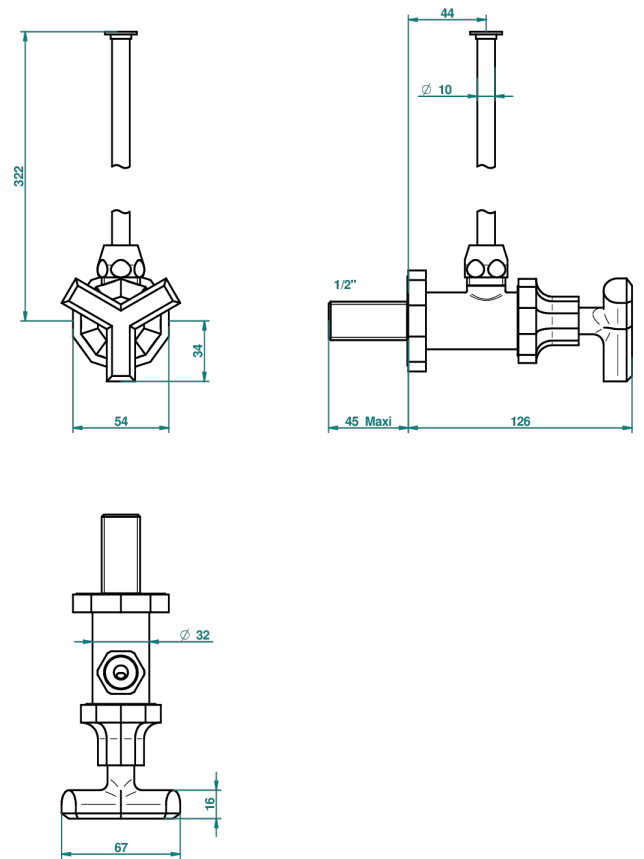

Llave de escuadra 1/2" con tubo de 30 cm con mando de estilo

65416

08/01/2018

## CARACTERÍSTICAS

- Les Ondes
- Llave de escuadra 1/2" con tubo de 30 cm con mando de estilo