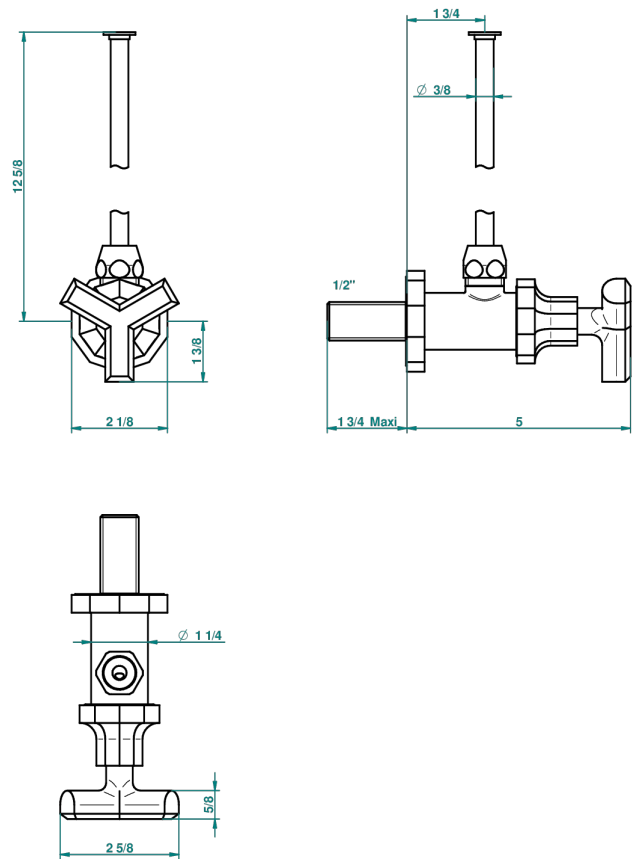

LES ONDES

G8A-181/S

Eckventil 1/2" mit Schubrosette und 30 cm Kupferrohr

THG[®]
PARIS

65416

08/01/2018

EIGENSCHAFTEN

- Les Ondes
- Eckventil 1/2" mit Schubrosette und 30 cm Kupferrohr