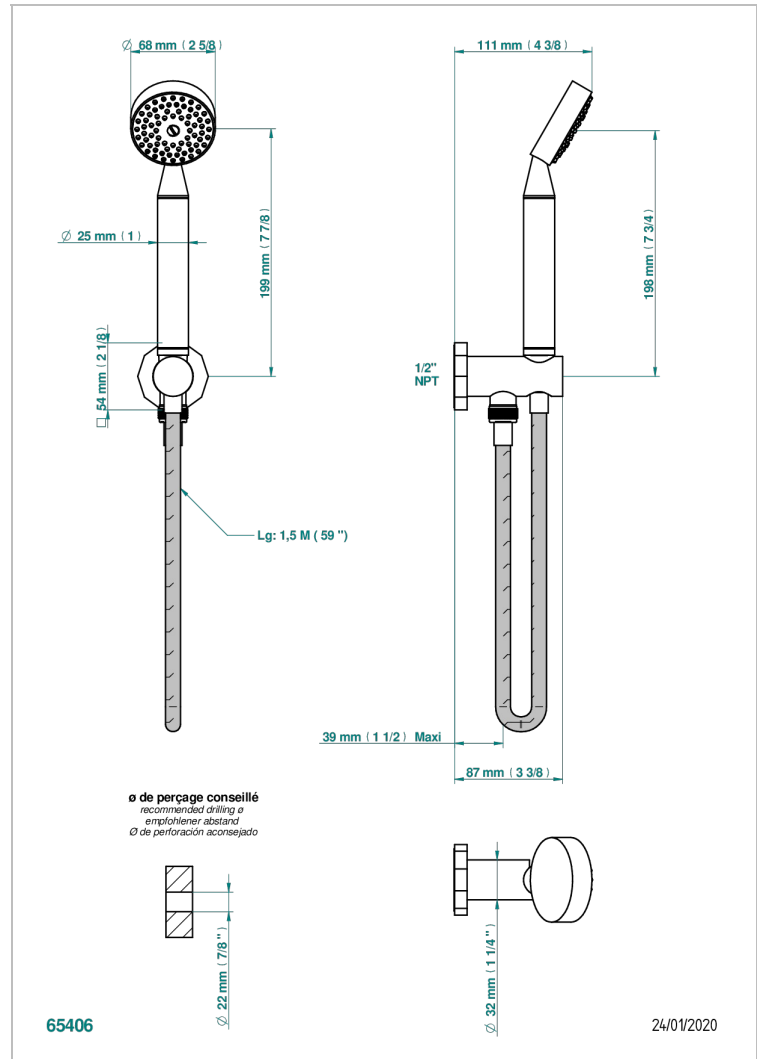

LES ONDES A MANETTES

G8B-54/US

Sortie murale avec support douche M 1/2 , flexible 1m50 et douche de style - standard américain

THG[®]
PARIS

CARACTÉRISTIQUES

- Les Ondes à manettes
- Sortie murale avec support douche M 1/2 , flexible 1m50 et douche de style - standard américain

FINITIONS DISPONIBLES

Bronze clair - D01
Chromé - A02
Chromé / doré - G02
Chromé mat - C02
Doré brillant - F01
Doré mat - F07

Laiton fumé naturel - A13
Nickel brillant - B01
Nickel mat - C01
Noir mat céramique - D30
Or pâle - F30
Or pâle mat - F31