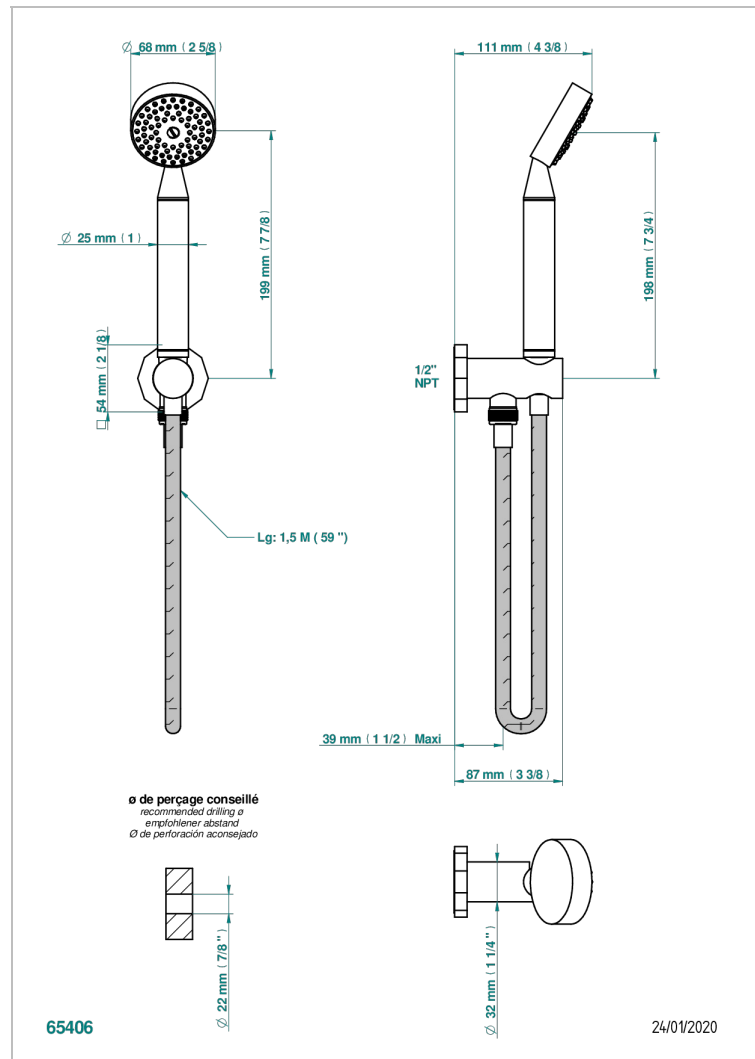

LES ONDES WITH LEVER

G8B-54/US

THG[®]
PARIS

Sortie murale avec support douchette M 1/2 , flexible 1m50 et douchette de style - standard américain

CARACTERÍSTICAS

- Les Ondes with lever
- Sortie murale avec support douchette M 1/2 , flexible 1m50 et douchette de style - standard américain

Níquel mate - C01
Níquel viejo - H28
Pvd blush - H62
Pvd blush mate - H60
Pvd color latón - H49
Pvd color latón mate - H50

Pvd color níquel - H55
Pvd color níquel mate - H56
Pvd color oro - H52
Pvd color oro mate - H53
Pvd grafito - H64
Pvd grafito mate - H65