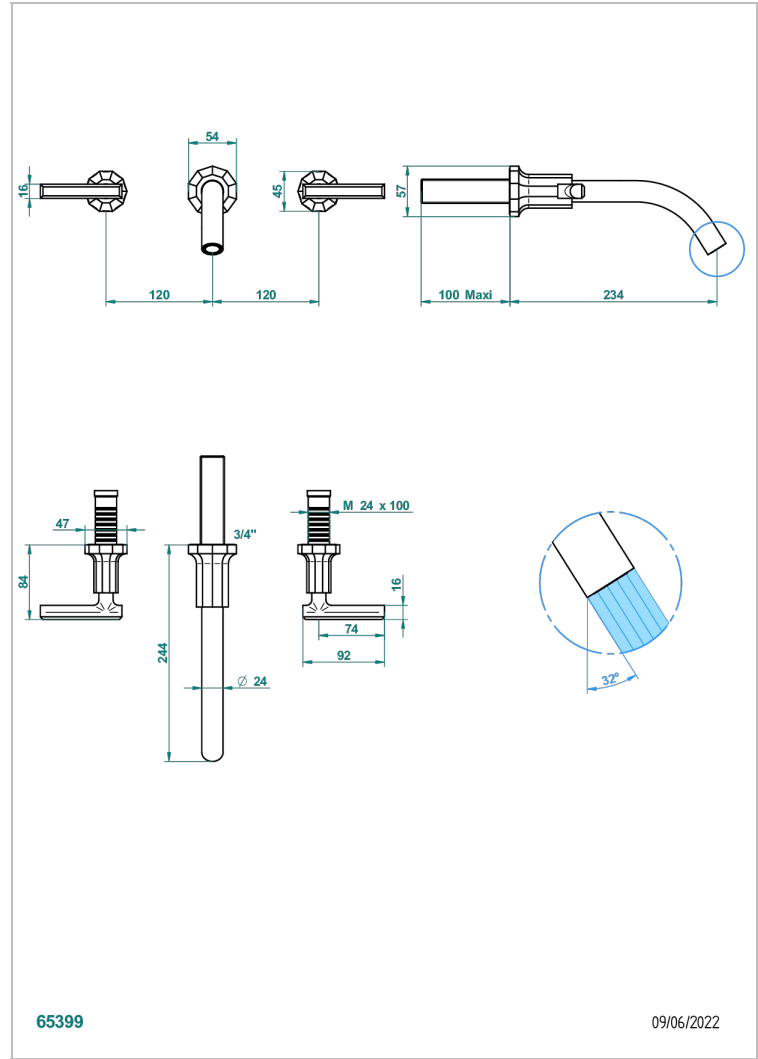

LES ONDES A MANETTES

G8B-40GBUS

Garniture pour mélangeur de lavabo mural - bec goliath- standard américain

THG[®]
PARIS

65399

09/06/2022

CARACTÉRISTIQUES

- Les Ondes à manettes
- Garniture pour mélangeur de lavabo mural - bec goliath- standard américain

PRODUITS ASSOCIÉS

- Ref. G00-40AM/US Partie à encastrer pour mélangeur mural - version manettes- standard américain

FINITIONS DISPONIBLES

Bronze clair - D01
Chromé - A02
Chromé / doré - G02
Chromé mat - C02
Doré brillant - F01
Doré mat - F07