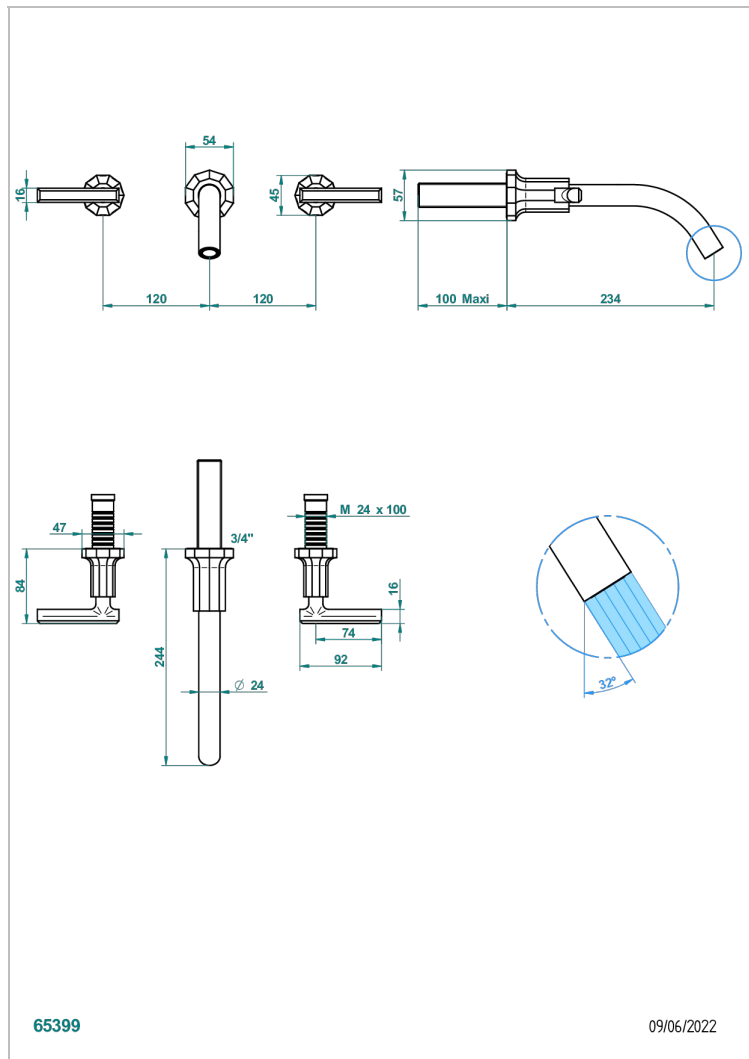

LES ONDES WITH LEVER

G8B-40GBUS

Garniture pour mélangeur de lavabo mural - bec goliath- standard américain

THG[®]
PARIS

CARACTERÍSTICAS

- Les Ondes with lever
- Garniture pour mélangeur de lavabo mural - bec goliath- standard américain

PRODUCTOS RELACIONADOS

- Ref. G00-40AM/US Partie à encastrer pour mélangeur mural - version manettes- standard américain

ACABADOS DISPONIBLES

Bronce claro - D01
Cerámica negra mate - D30
Cobre viejo mate - H07
Cromo - A02
Cromo / dorado - G02
Cromo mate - C02