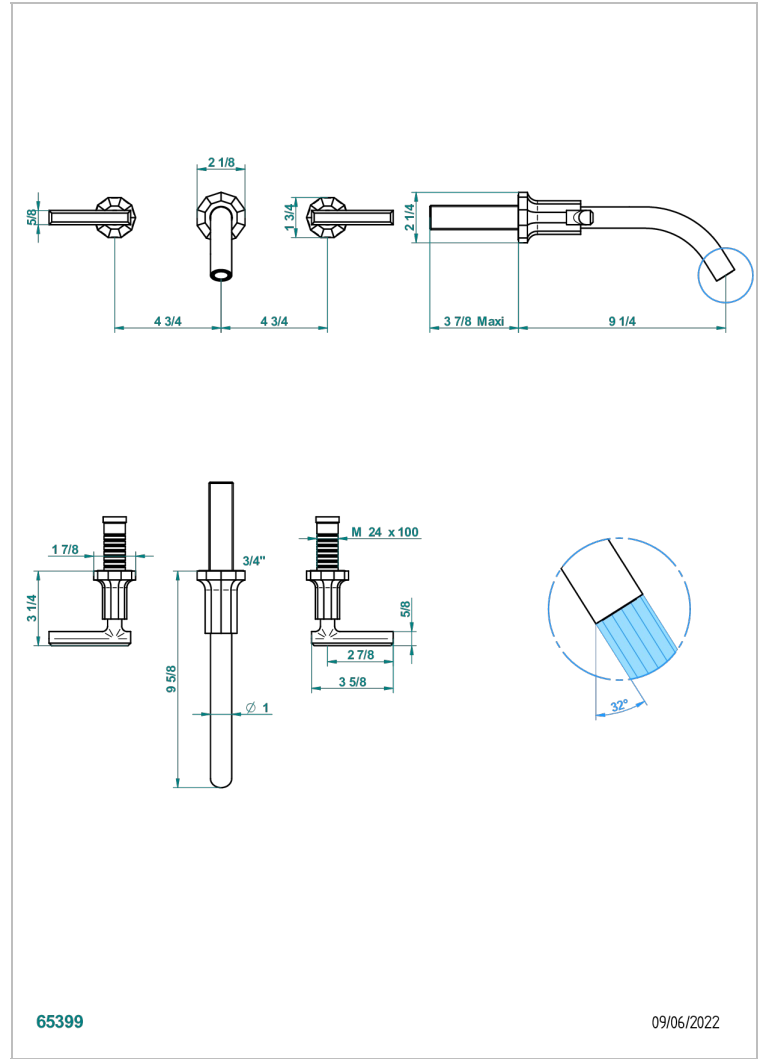

LES ONDES A MANETTES

G8B-40GBUS

Garniture pour mélangeur de lavabo mural - bec goliath- standard américain

THG[®]
PARIS

CARACTÉRISTIQUES

- Les Ondes à manettes
- Garniture pour mélangeur de lavabo mural - bec goliath- standard américain

PRODUITS ASSOCIÉS

- Ref. G00-40AM/US Partie à encastrer pour mélangeur mural - version manettes- standard américain

FINITIONS DISPONIBLES

Bronze clair - D01
Chromé - A02
Chromé / doré - G02
Chromé mat - C02
Doré brillant - F01
Doré mat - F07