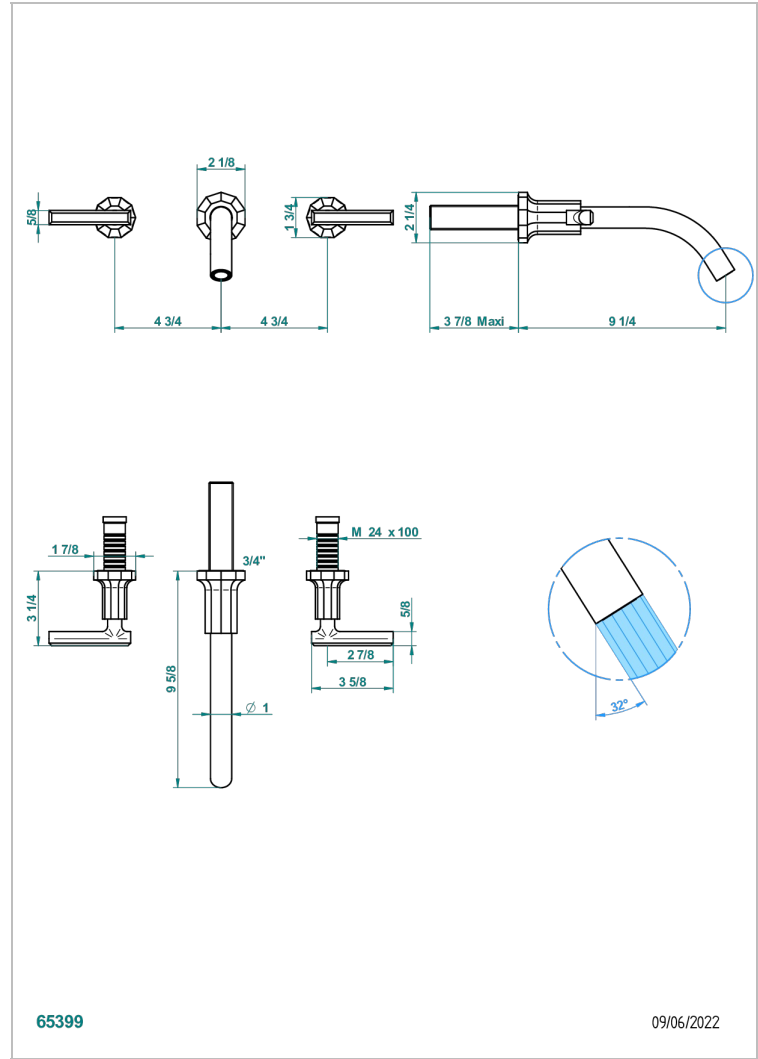

LES ONDES WITH LEVER

G8B-40GBUS

Garniture pour mélangeur de lavabo mural - bec goliath- standard américain

THG[®]
PARIS

CARACTERÍSTICAS

- Les Ondes with lever
- Garniture pour mélangeur de lavabo mural - bec goliath- standard américain

PRODUCTOS RELACIONADOS

- Ref. G00-40AM/US Partie à encastrer pour mélangeur mural - version manettes- standard américain

ACABADOS DISPONIBLES

Bronce claro - D01
Cerámica negra mate - D30
Cobre viejo mate - H07
Cromo - A02
Cromo / dorado - G02
Cromo mate - C02